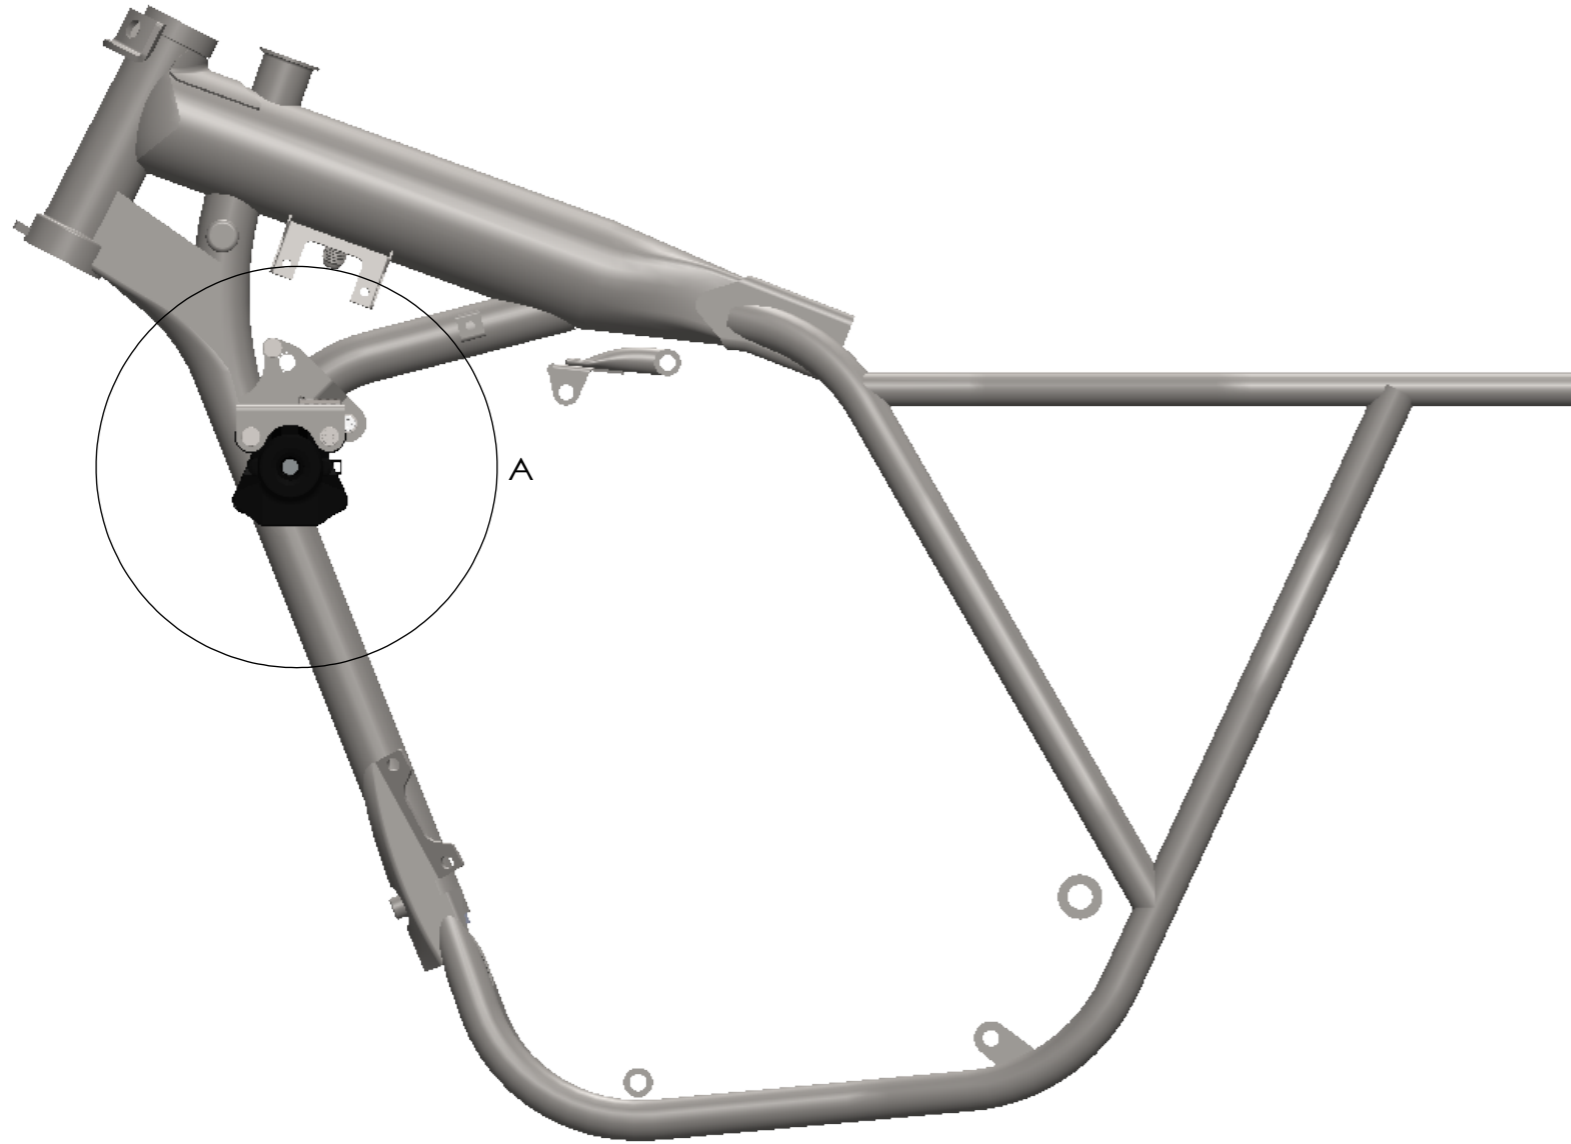

部品番号	部品名	注記	個数
1	MRP209 SR400500IGスイッチ移設 KITA		1
2	YML389 SR400500IGスイッチ移設 KITB		1
3	M6ワッシャ		8
4	M6ナット		4
5	M6ナット フランジ 無し		2
6	CAPボルトM6 P1.00 L30		1
7	CAPボルトM6 P1.00 L55		1
8	CAPボルトM6 P1.00 L25		2

全年式対応
* 取り付けにはハーネスの延長が必要

品番 MR-EL023
図名 SR400500IGスイッチ移設KITASS

詳細図 A
スケール 2:5

品番	MR-EL023
図名	SR400500IGスイッチ移設KITASS