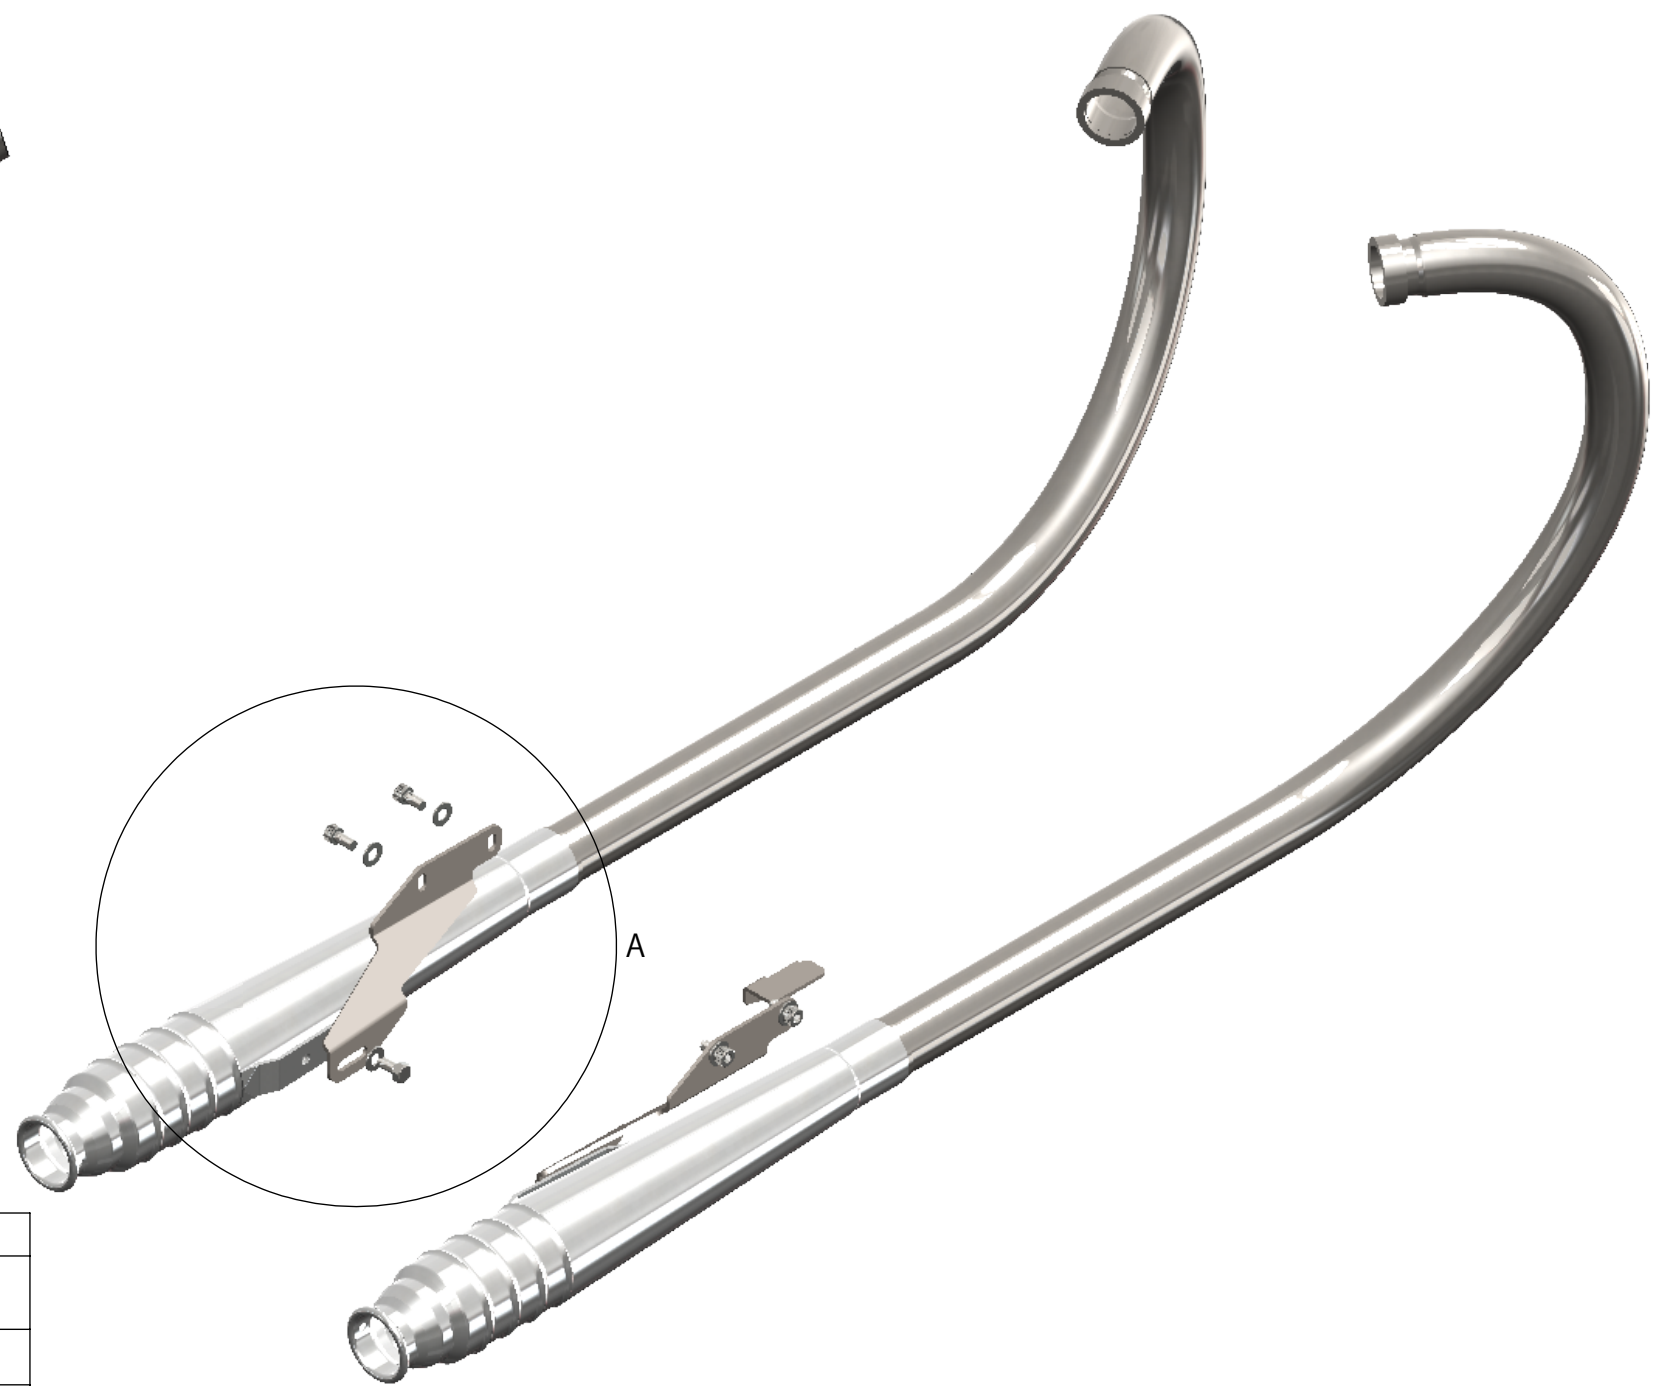

詳細図 A
スケール 2:5

部品番号	部品名	注記	個数
1	MR-EX024L W650400用 69エキゾースト LOW		1
2	六角頭ボルト M8 P1.25 L15		2
3	CAPボルト M8 P1.25 L15		4
4	M8ワッシャ		6
5	YML034 W650ローサイレンサーステ ーL		1
6	YML034 W650ローサイレンサーステ ーR		1
7	YML419 W650センタースタンドストッ パー		1
8	MR-EX001 69メガホン ASS		2

品番
図名

MR-EX025L

MR-EX025L W650400用 69メガホン フルエキ LOWASS