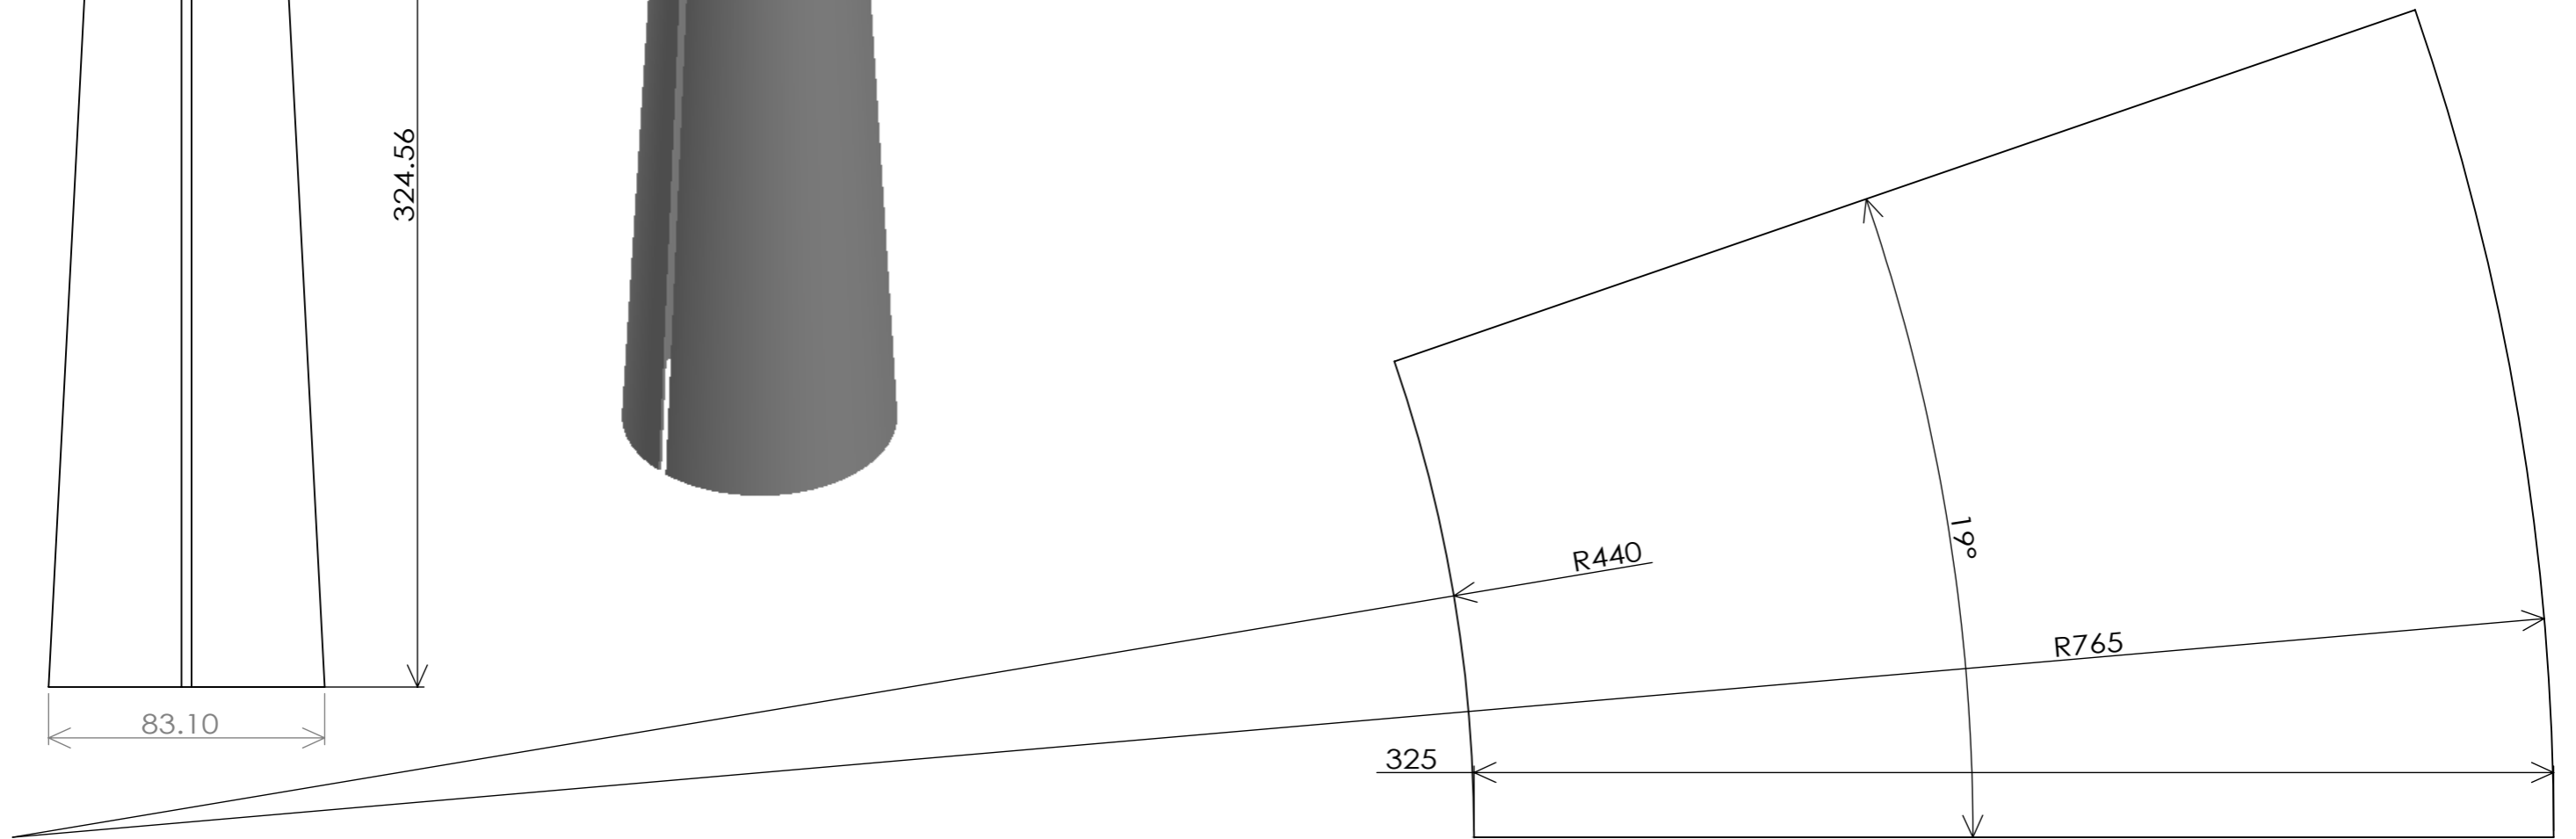

溶接完成後の寸法

品番  
図名

MR-EX141B

マフラー製作用素材 メガホン Type2 スチール