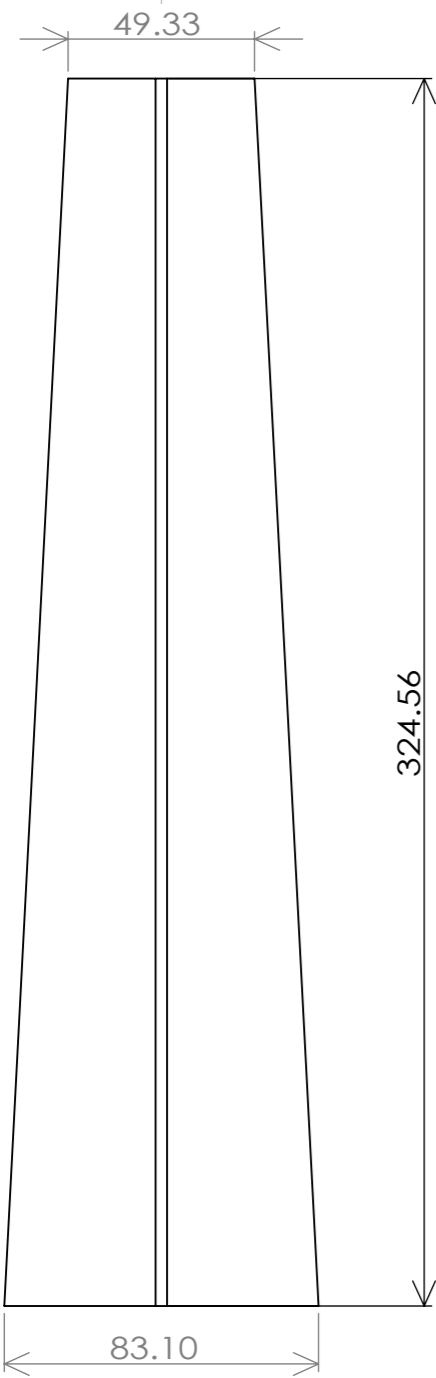

溶接完成後の寸法

品番  
図名

MR-EX141B

マフラー製作用素材 メガホン Type2 スチール