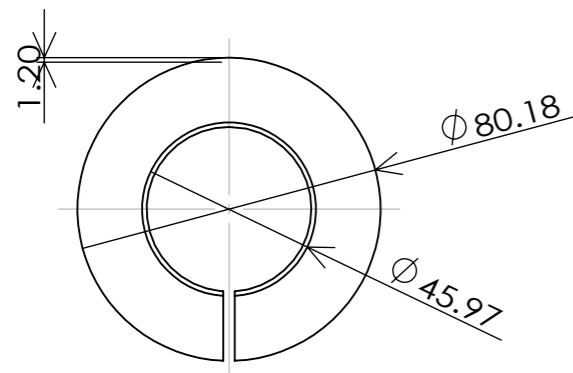

溶接完成後の寸法

品番	MR-EX141D
図名	マフラー製作用素材 メガホン Type4 スチール