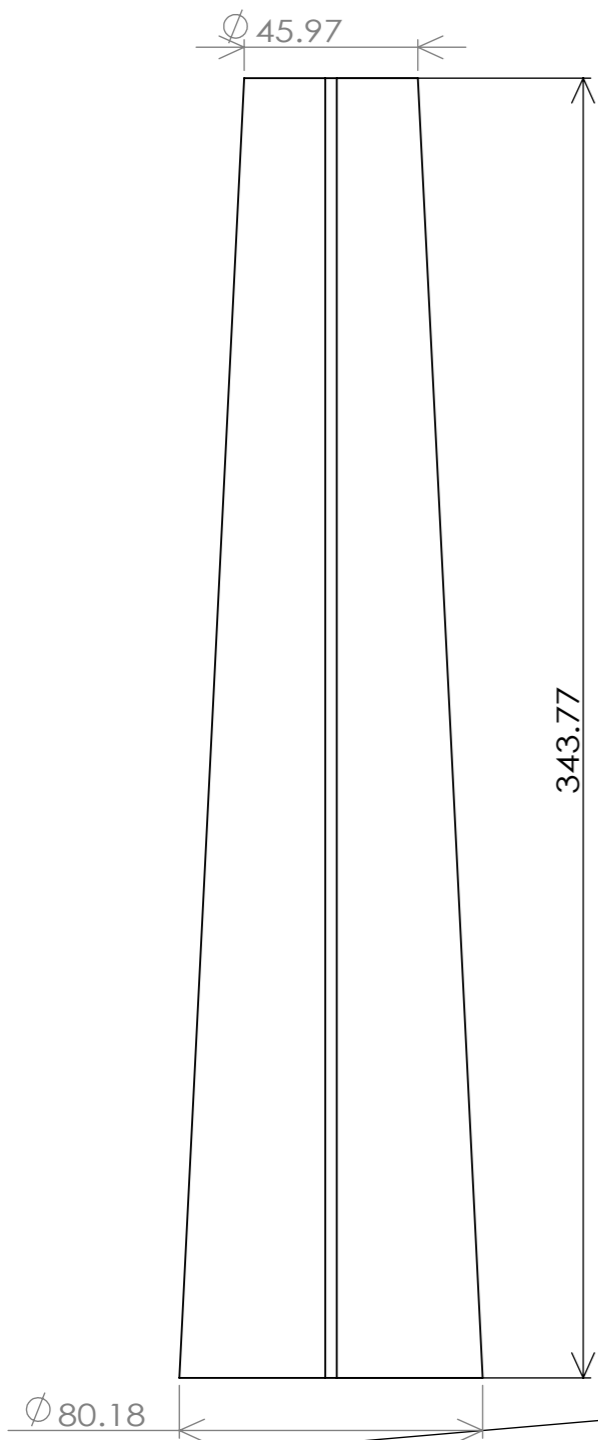

溶接完成後の寸法

品番	MR-EX141D
図名	マフラー製作用素材 メガホン Type4 スチール