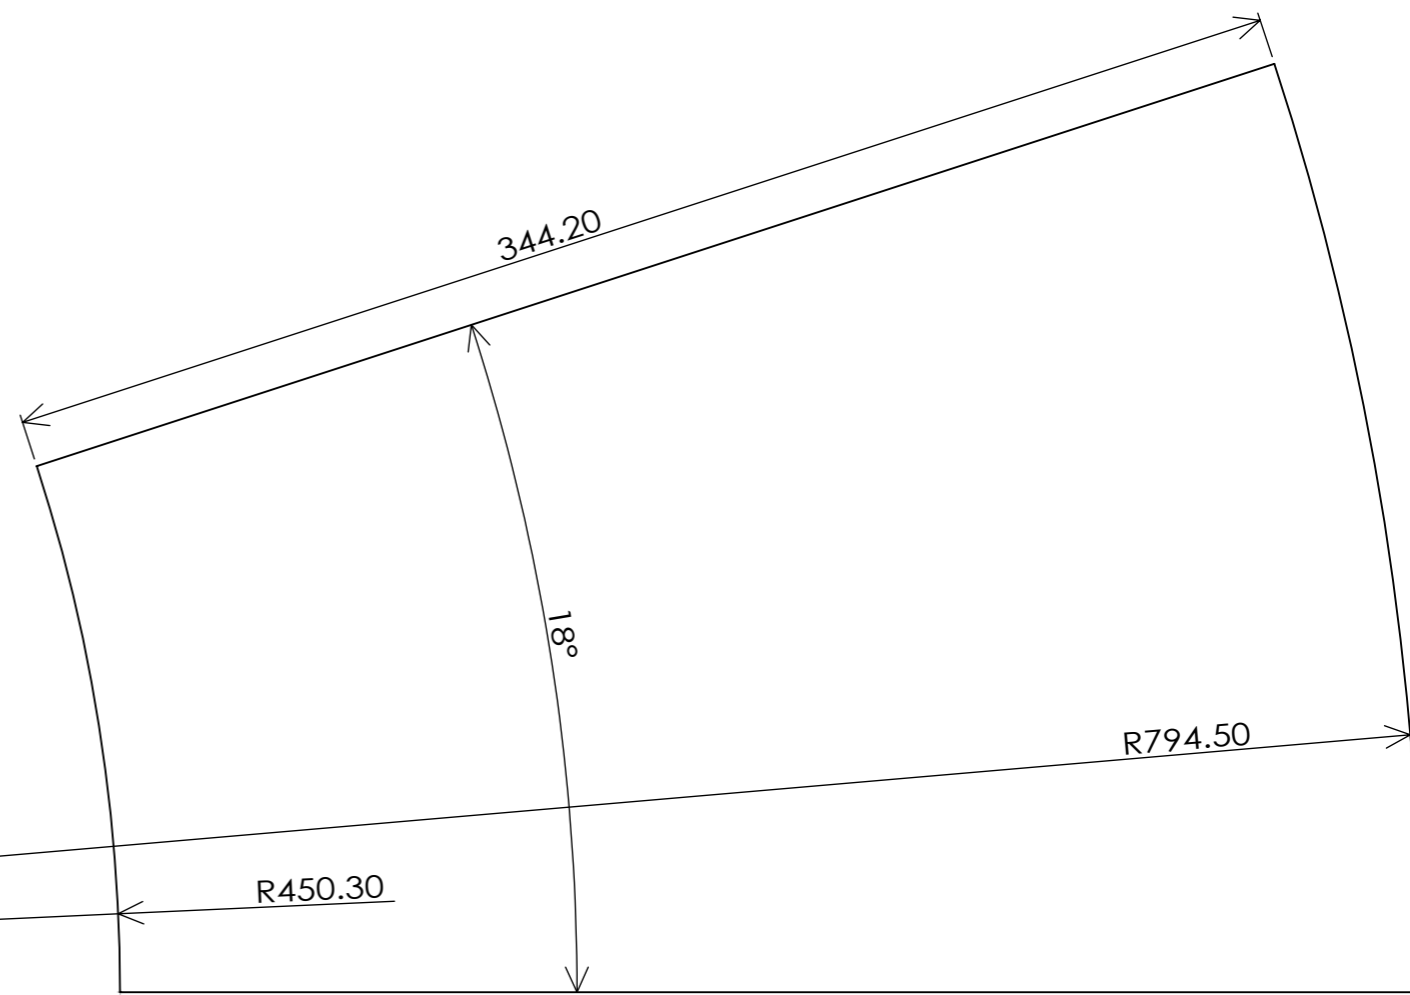

溶接完成後の寸法

品番	MR-EX141D
図名	マフラー製作用素材 メガホン Type4 スチール