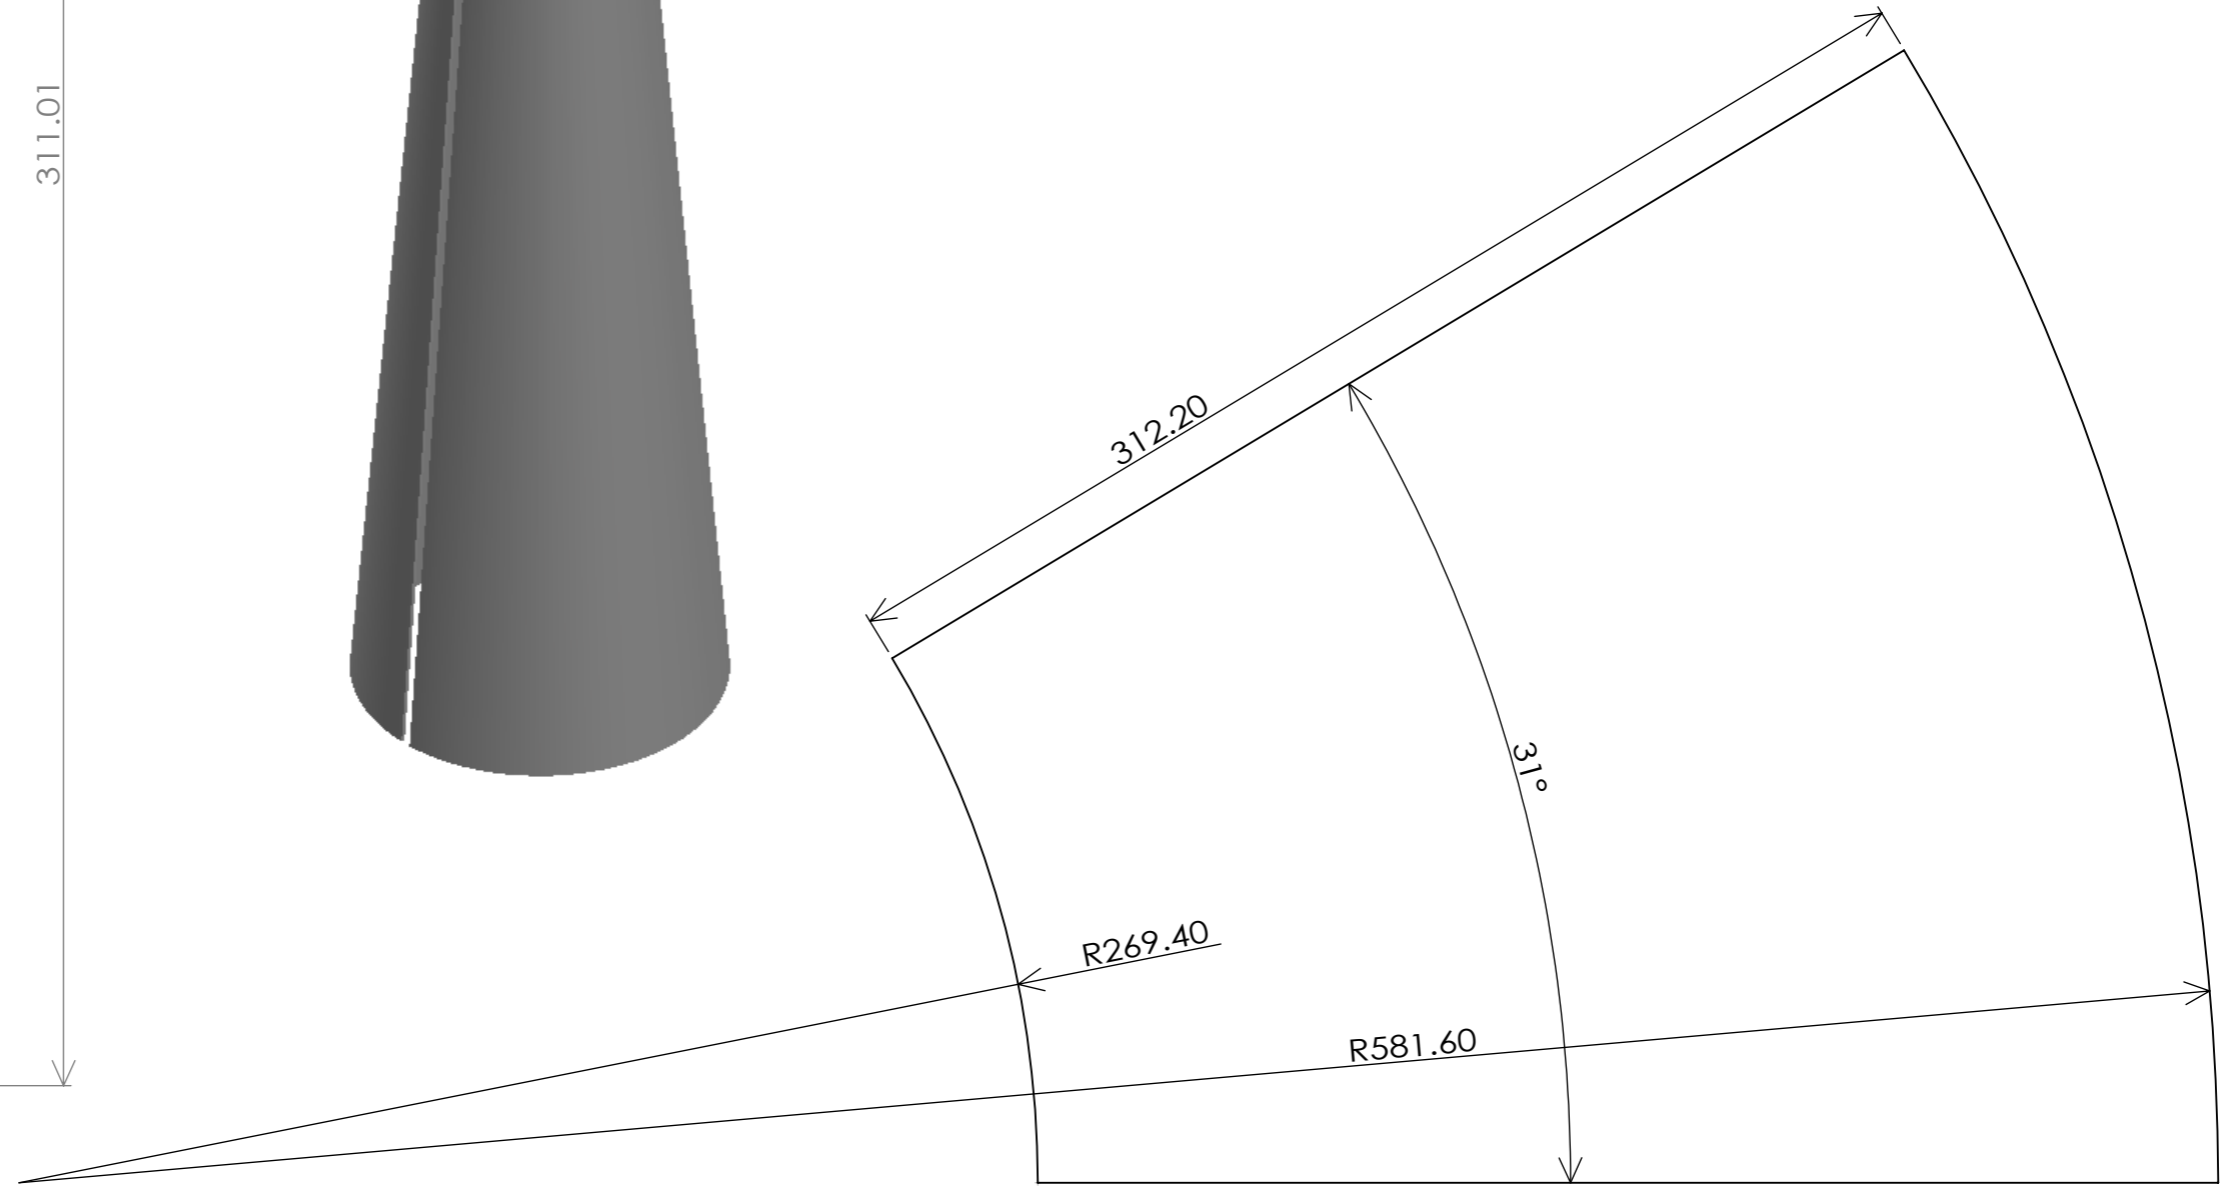

溶接完成後の寸法

品番
図名

MR-EX141E

マフラー製作用素材 メガホン Type5 スチール