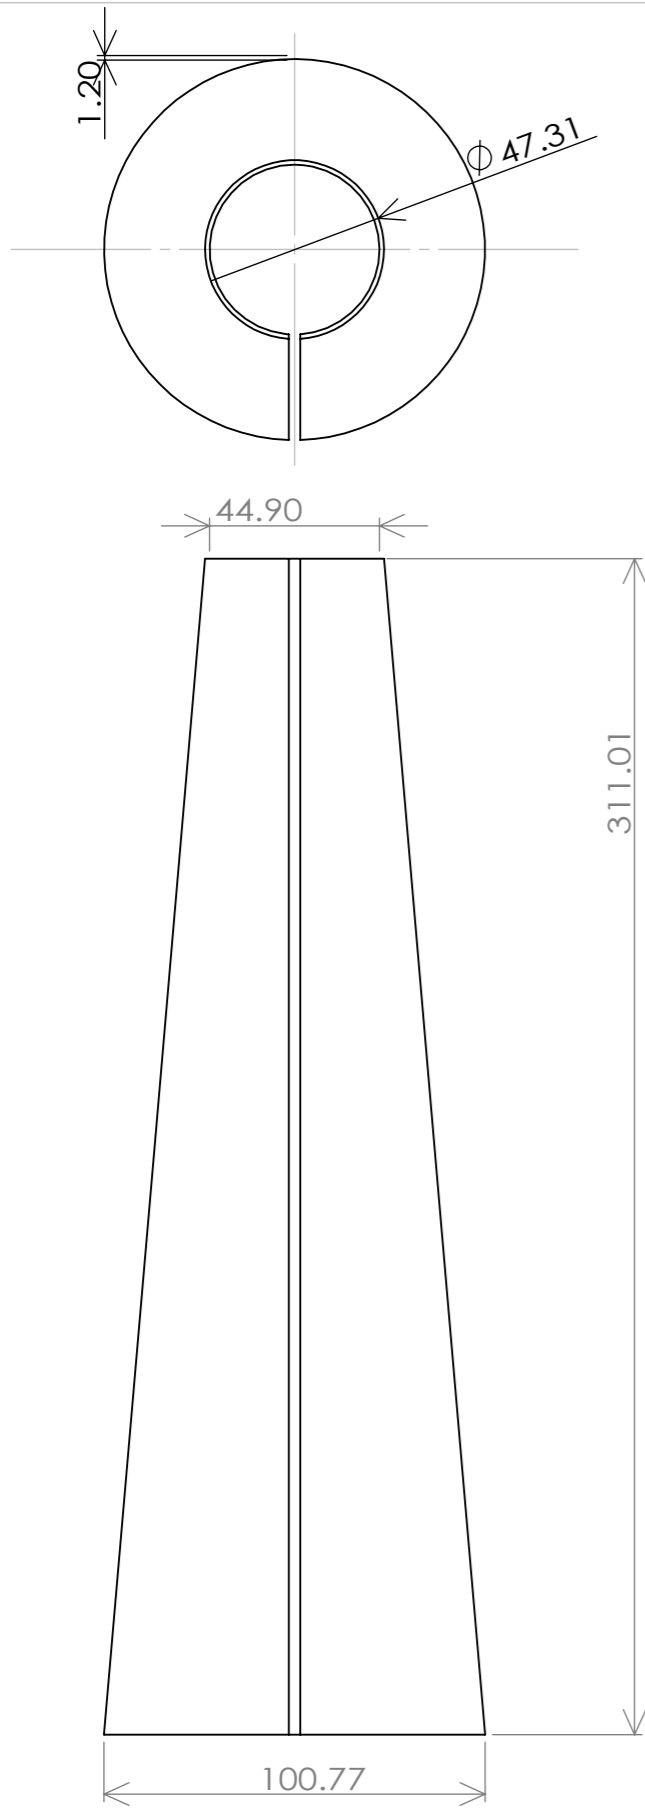

溶接完成後の寸法

品番
図名

MR-EX141E

マフラー製作用素材 メガホン Type5 スチール