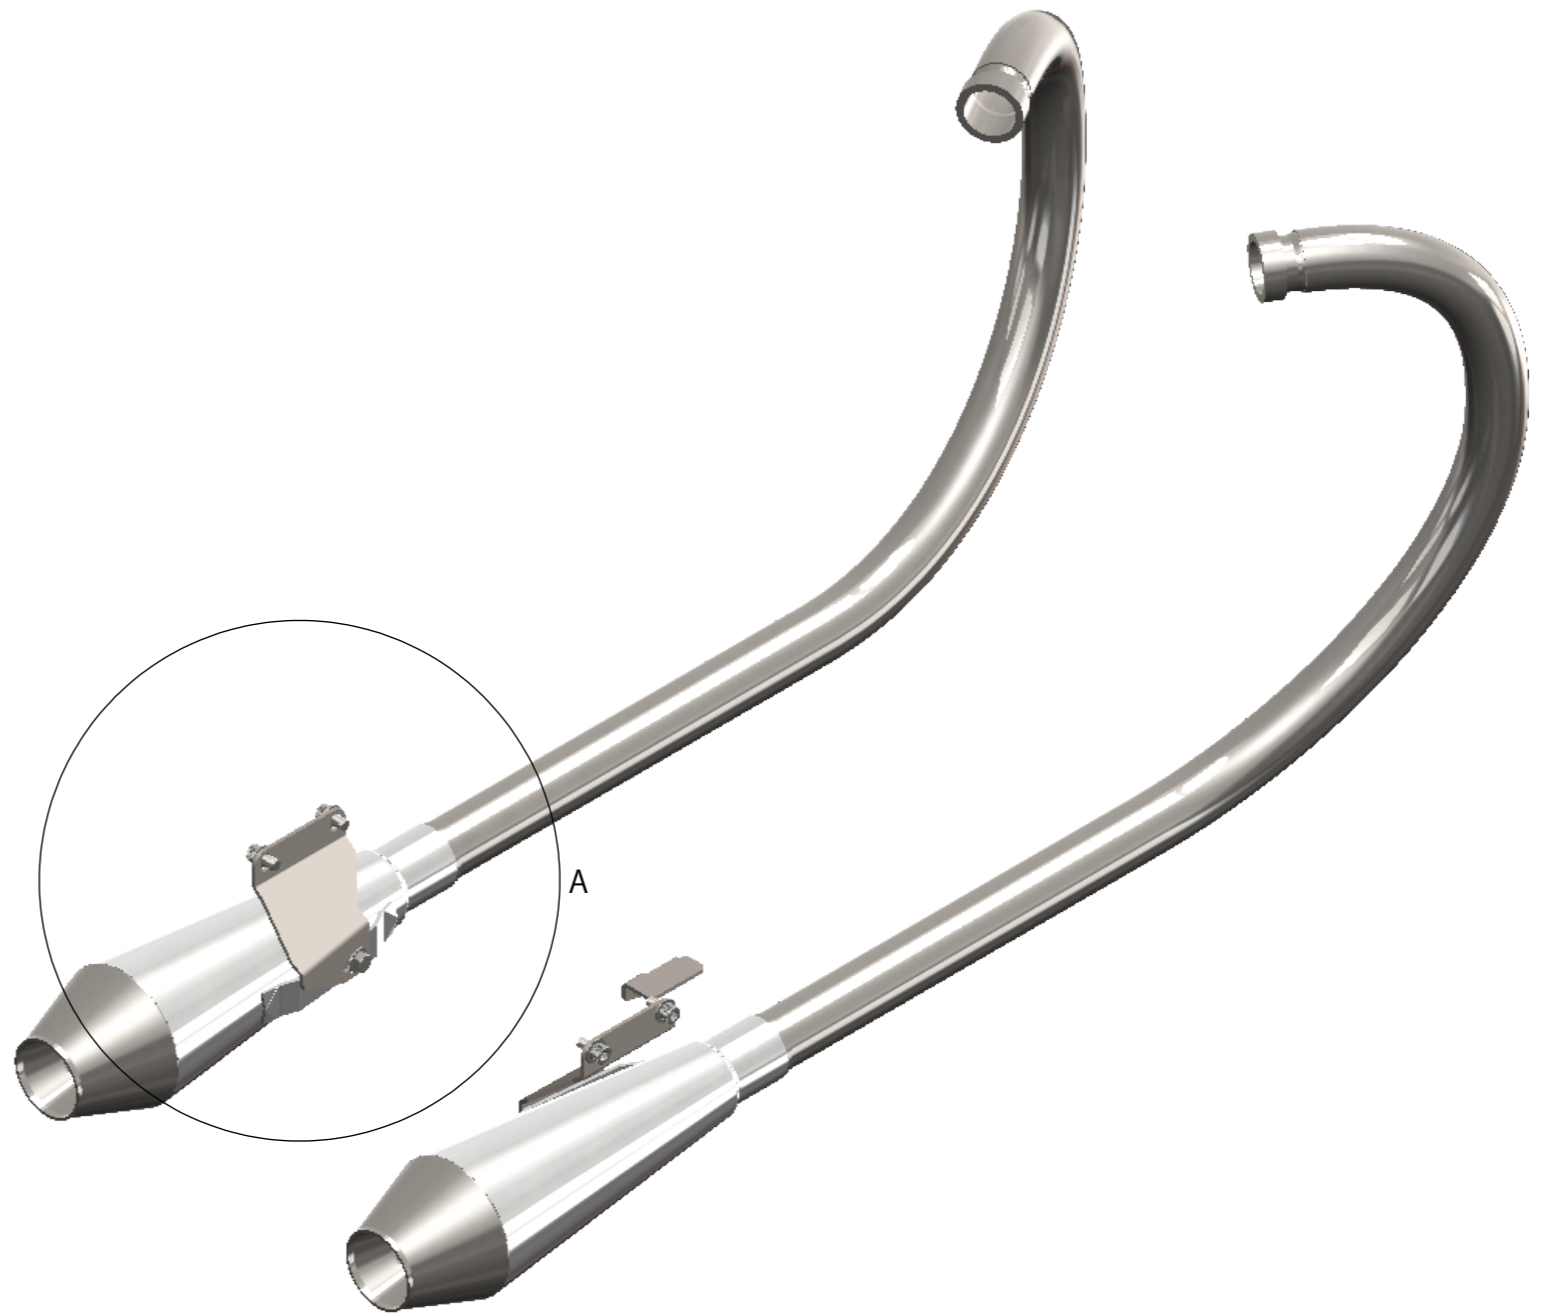

詳細図 A
スケール 2:5

| 部品番号 | 部品名 | 注記 | 個数 |
|------|------------------------------------|----|----|
| 1 | MR-EX024L W650400用 69エキゾースト LOW | | 1 |
| 2 | MR-EX161S STDメガホン ショート | | 2 |
| 3 | 六角頭ボルトM8 P1.25 L15 | | 2 |
| 4 | CAPボルトM8 P1.25 L15 | | 4 |
| 5 | M8ワッシャ | | 6 |
| 6 | YML421 W650サイレンサーステーLS L | | 1 |
| 7 | YML420 W650サイレンサーステーLS R | | 1 |
| 8 | YML419 W650センタースタンドストッ パー | | 1 |

品番
図名

MR-EX162L

W650LOW STDメガホンショートASS