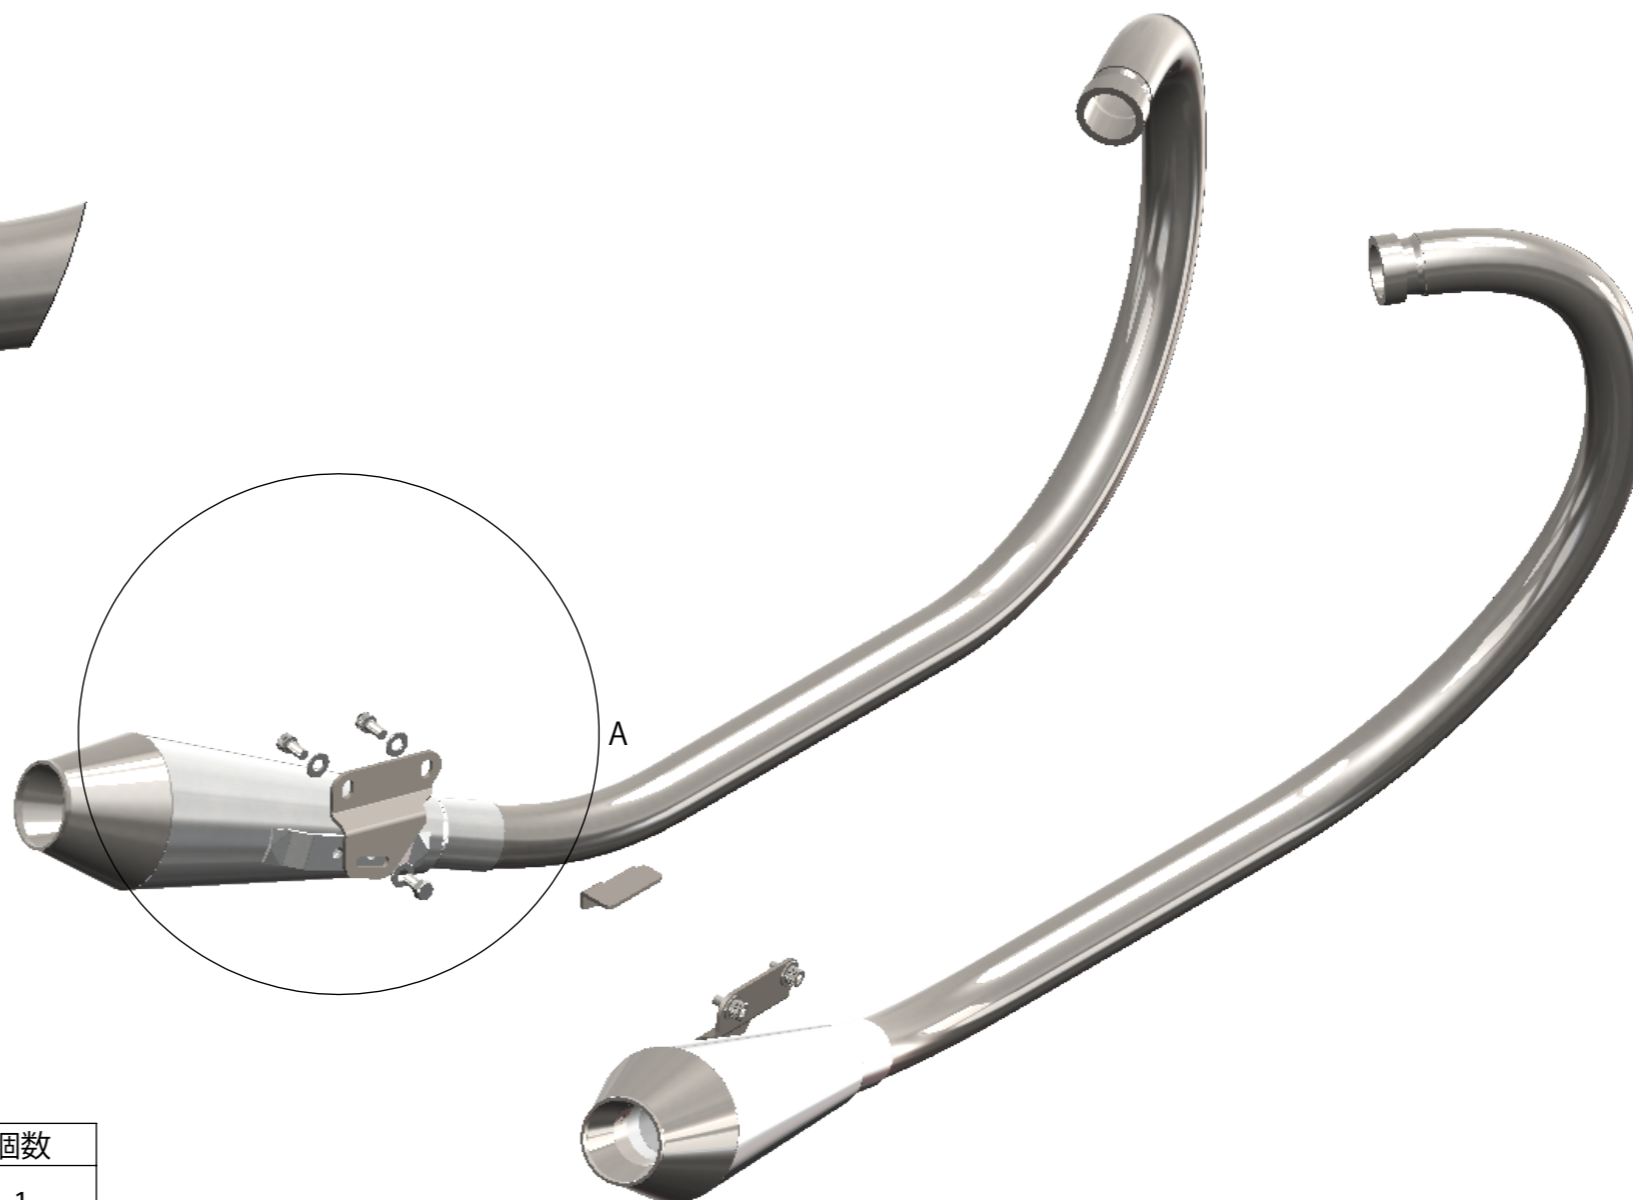

詳細図 A
スケール 2:5

部品番号	部品名	個数
1	MR-EX024M W650400用 69エキゾースト MID	1
2	MR-EX161S STDメガホン ショート	2
3	YML414 W650サイレンサーステーMS R	1
4	YML415 W650サイレンサーステーMS L	1
5	六角頭ボルトM8 P1.25 L15	2
6	CAPボルトM8 P1.25 L15	4
7	M8ワッシャ	6
8	YML419 W650センタースタンドストッパー	1

品番
図名

MR-EX162M

W650MID STDメガホンショートASS