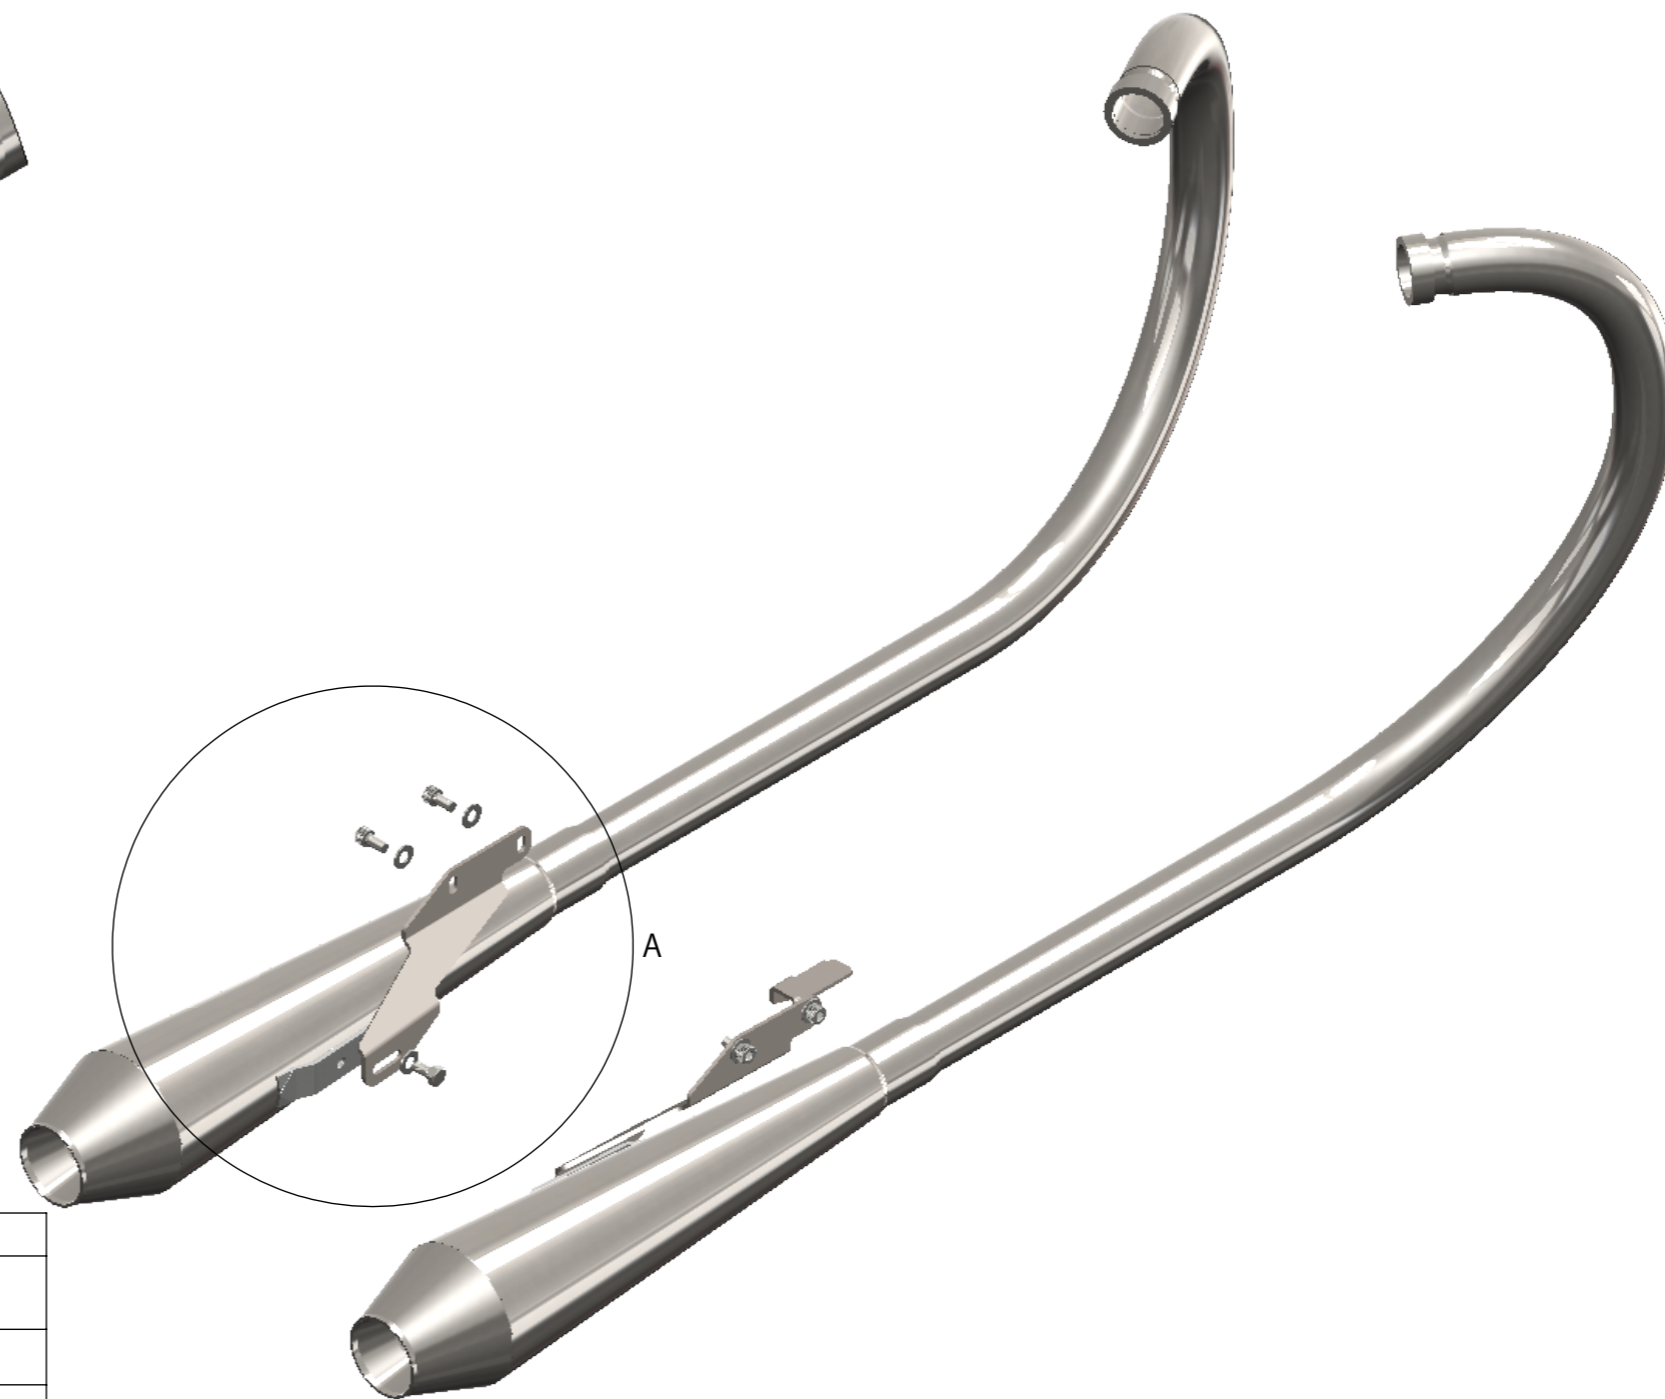

詳細図 A
スケール 2:5

部品番号	部品名	注記	個数
1	MR-EX024L W650400用 69エキゾースト LOW		1
2	六角頭ボルト M8 P1.25 L15		2
3	CAPボルト M8 P1.25 L15		4
4	M8ワッシャ		6
5	MR-EX161M STDメガホン ミドル		2
6	YML034 W650ローサイレンサーステ ーL		1
7	YML034 W650ローサイレンサーステ ーR		1
8	YML419 W650センタースタンドストッ パー		1

品番
図名

MR-EX163L

W650LOW STDメガホンミドルASS