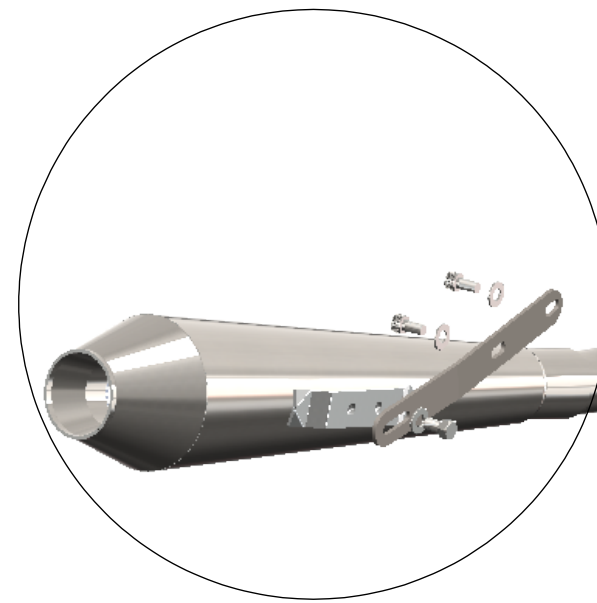

詳細図 B
スケール 2:5

部品番号	部品名	注記	個数
1	MR-EX024M W650400用 69エキゾースト MID		1
2	六角頭ボルト M8 P1.25 L15		2
3	CAPボルト M8 P1.25 L15		4
4	M8ワッシャ		6
5	MR-EX161M STDメガホン ミドル		2
6	YML051 W650ミドルサイレンサー ステー RL		2
7	YML419 W650センタースタンド ストッパー		1

品番
図名

MR-EX163M
W650MID STDメガホンミドルASS

尺度 1:5 公差 ±0.2