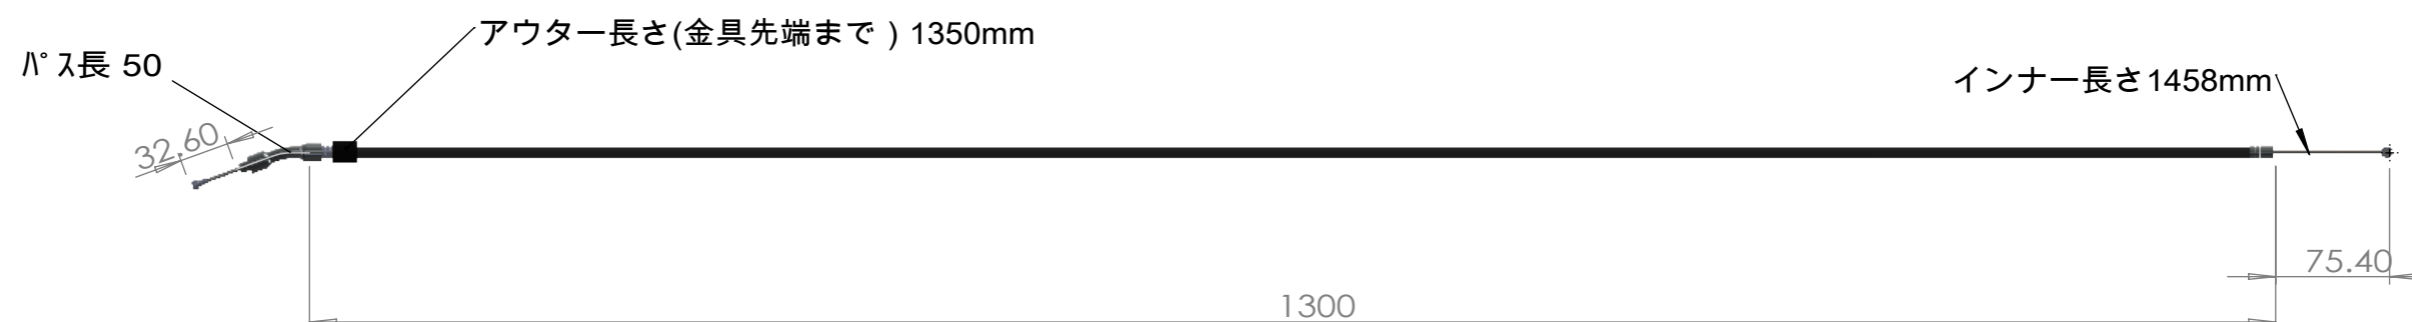

L1100

L1200

L1350

品番
図名

MR-HC045

MR-HC045XS650SPTX650用 クラッチワイヤー