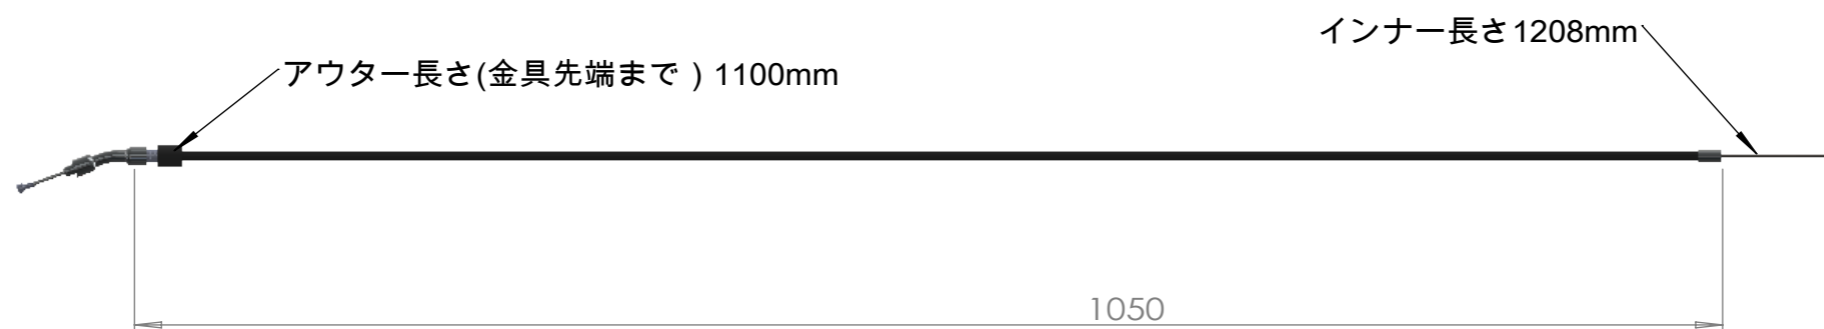

L1100

L1200

L1350

品番
図名

MR-HC045

MR-HC045XS650SPTX650用 クラッチワイヤー