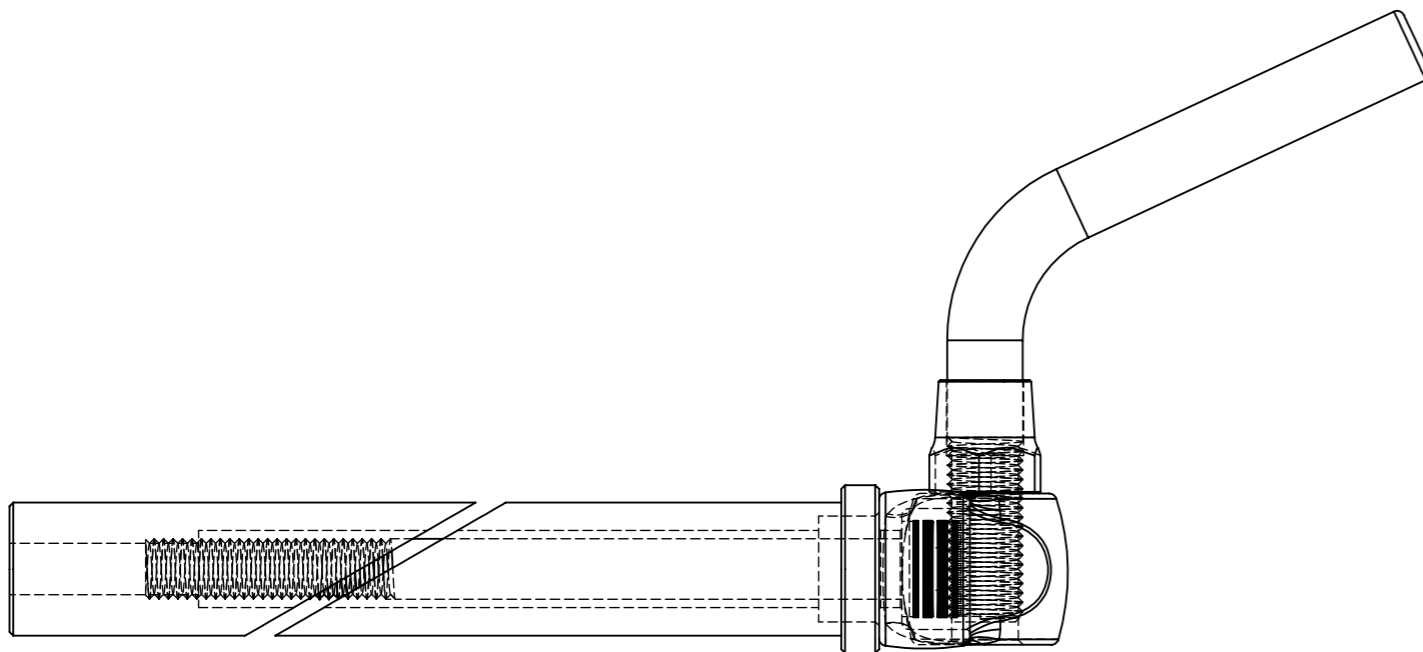

部品番号	部品名	注記	個数
1	MRP202 22.2φバーエンドミラーブラ ケットASS		1
2	MRP203 JCMAミラー80φ本体ASS		1

品番 MR-HC069

図名 JCMAミラーバーエンドASS

部品番号	部品名	注記	個数
1	MMB141 22.2 ハンドルウェイト		1
2	CAPホルムM8 P1.25 L100		1
3	MRC012 サイドマウントミラーブラケット		1
4	MRP184 MMB140加工品		1
5	MMB147 ミラーナット正螺子		1

品番 MR-HC069

図名 MRP202 22.2φバーエンドミラーブラケットASS