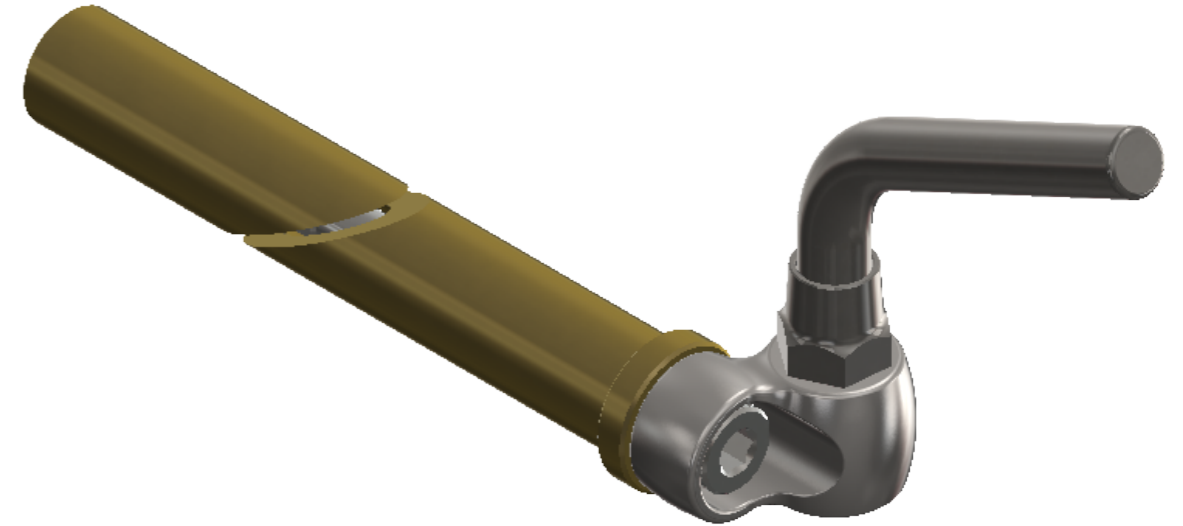

部品番号	部品名	注記	個数
1	MRP202 22.2φバーエンドミラーブラ ケットASS		1
2	MRP203 JCMAミラー80φ本体ASS		1

品番 MR-HC069

図名 JCMAミラーバーエンドASS

部品番号	部品名	注記	個数
1	MMB141 22.2 ハンドルウェイト		1
2	CAPホルムM8 P1.25 L100		1
3	MRC012 サイドマウントミラーブラケット		1
4	MRP184 MMB140加工品		1
5	MMB147 ミラーナット正螺子		1

品番 MR-HC069

図名 MRP202 22.2φバーエンドミラーブラケットASS