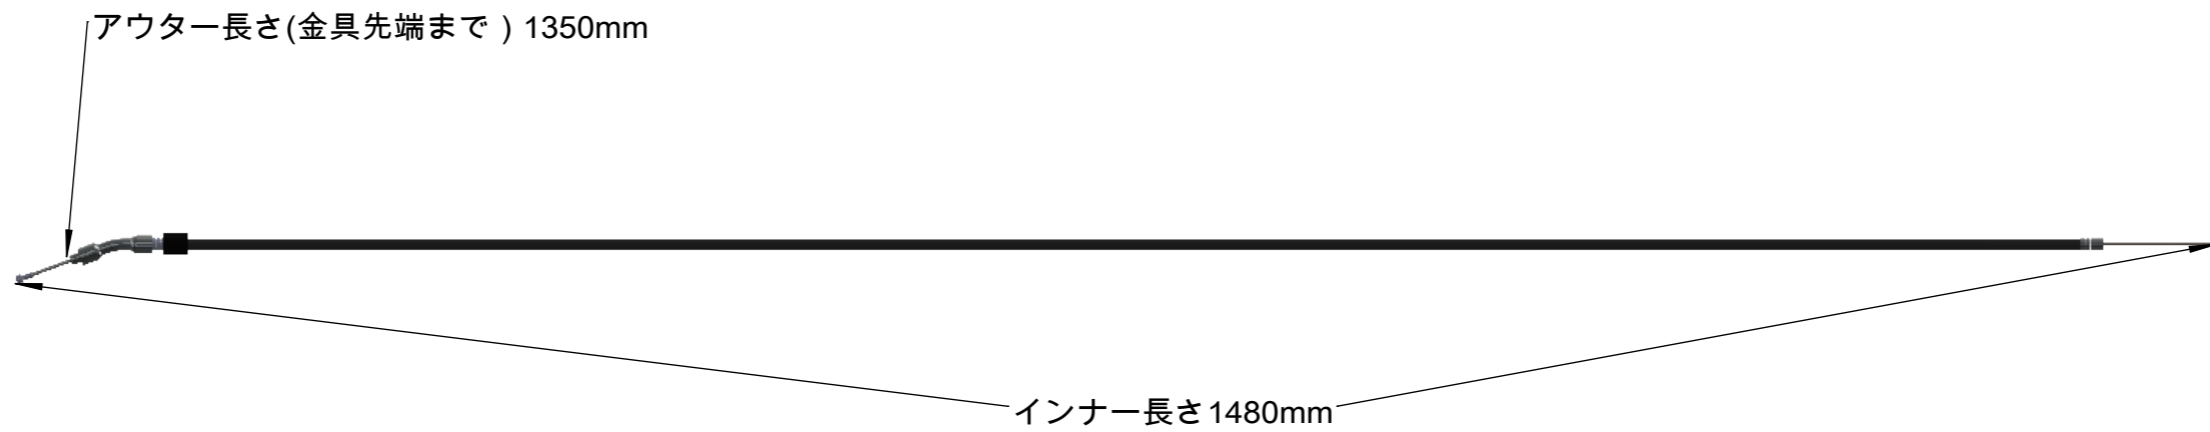

L1100

L1200

L1350

品番
図名

MR-HC071

MR-HC045 XS650SPTX650用 クラッチワイヤー