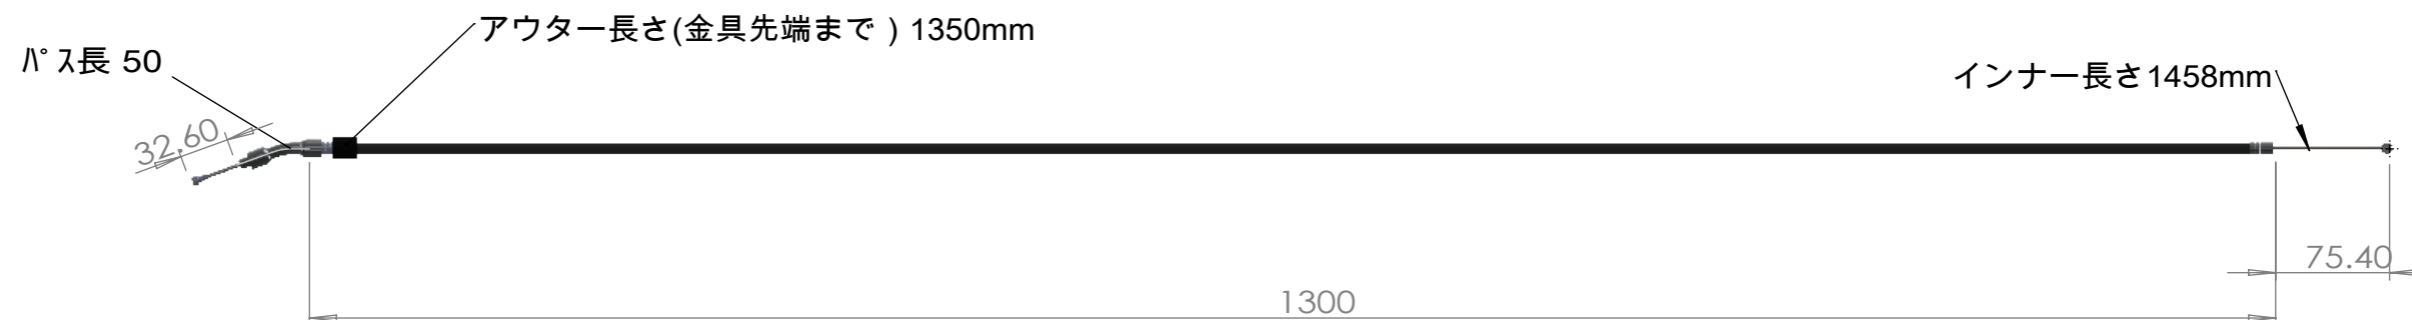

L1100

L1200

L1350

品番
図名

MR-HC071

MR-HC071 XS650SPTX650用 クラッチワイヤー