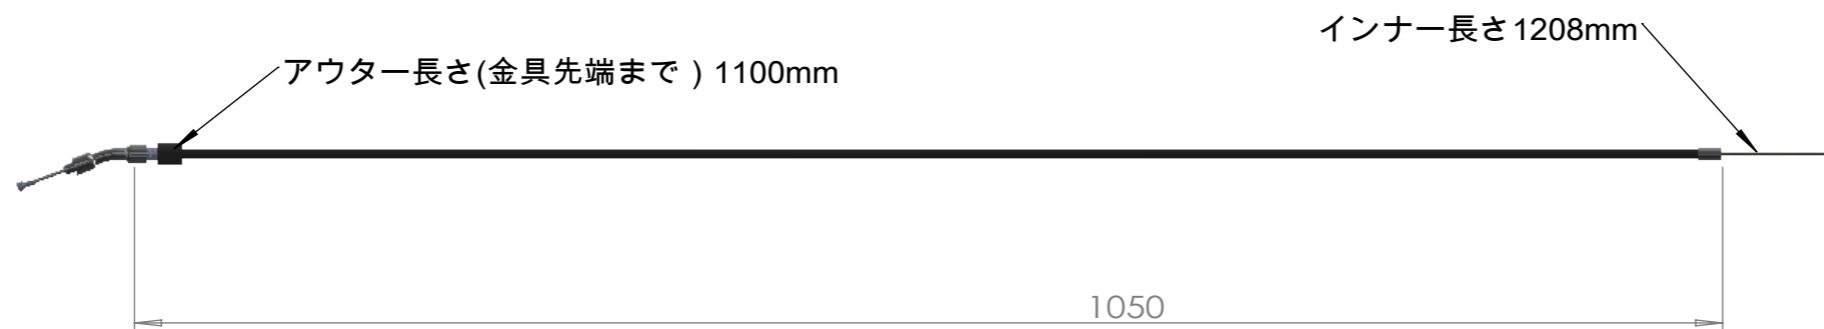

L1100

L1200

L1350

品番
図名

MR-HC071

MR-HC071 XS650SPTX650用 クラッチワイヤー