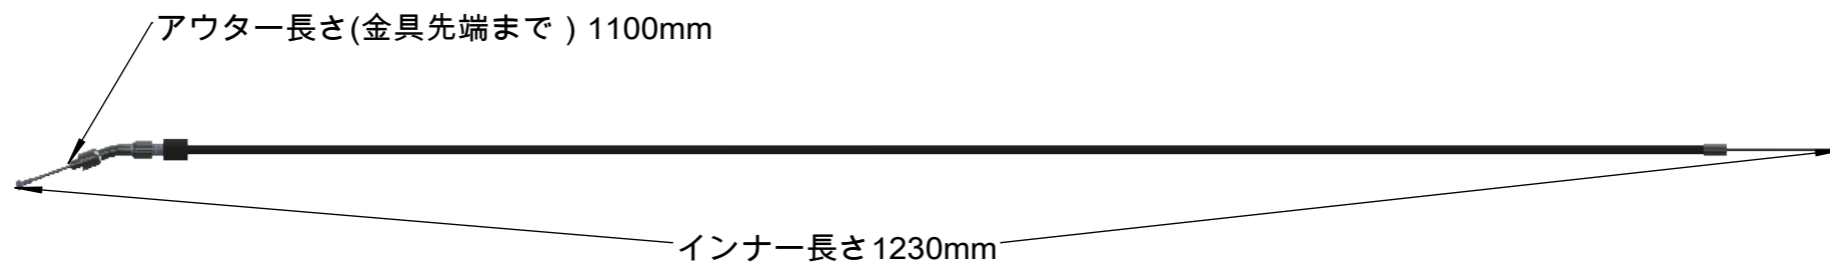

L1100

L1200

L1350

品番
図名

MR-HC071

MR-HC045 XS650SPTX650用 クラッチワイヤー