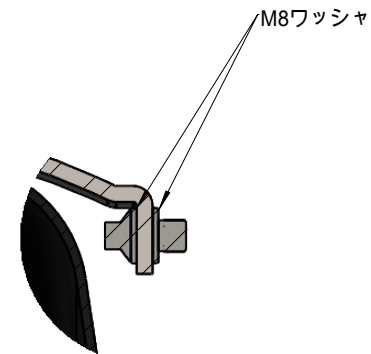

部品番号	部品名	注記	個数
1	MFRP002 加工品SR400・500		1
2	YML383 SR400500 ショートボブフェンダー ステーR		1
3	MR-SM071 M8ラバーマウント ASS		4
4	YML382 SR400500 ショートボブフェンダー ステーF		1
5	M8ワッシャ		8
6	CAPボルトM6 P1.00 L25		4
7	CAPボルトM8 P1.25 L20		4
8	M6ワッシャ		8
9	M6ナット		4
10	M8ナット		4

品番 MR-SM017

図名 MR-SM017 SR400500用 ショートボブフェンダーASS

断面図 B-B

詳細図 C
スケール 2:3

詳細図 D
スケール 2:3

品番	MR-SM017
図名	MR-SM017 SR400500用 ショートボブフェンダーASS