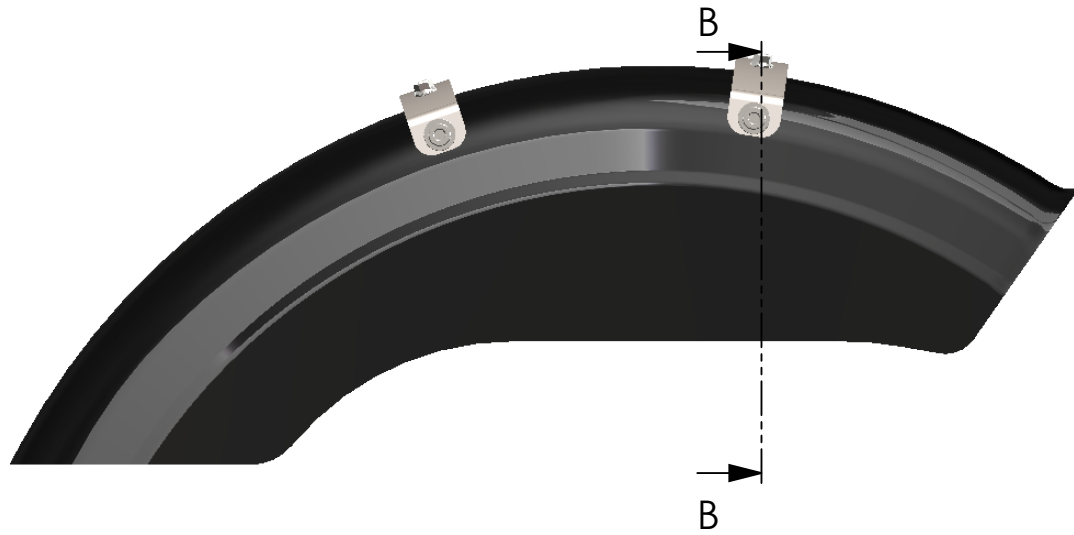

部品番号	部品名	注記	個数
1	MFRP002 加工品SR400・500		1
2	YML383 SR400500 ショートボブフェンダー ステーR		1
3	MR-SM071 M8ラバーマウント ASS		4
4	YML382 SR400500 ショートボブフェンダー ステーF		1
5	M8ワッシャ		8
6	CAPボルトM6 P1.00 L25		4
7	CAPボルトM8 P1.25 L20		4
8	M6ワッシャ		8
9	M6ナット		4
10	M8ナット		4

品番 MR-SM017

図名 MR-SM017 SR400500用 ショートボブフェンダーASS

断面図 B-B

詳細図 C
スケール 2:3

詳細図 D
スケール 2:3

品番	MR-SM017
図名	MR-SM017 SR400500用 ショートボブフェンダーASS