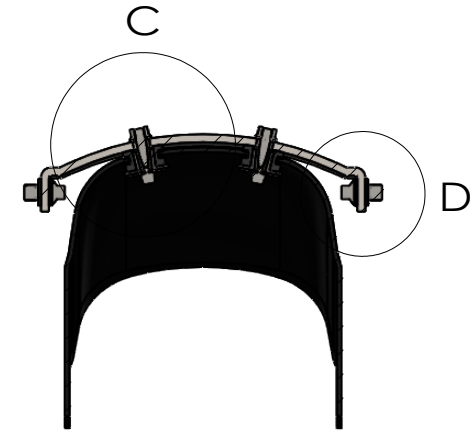

部品番号	部品名	注記	個数
1	MFRP002 加工品SR400・500		1
2	YML383 SR400500 ショートボブフェンダー ステーR		1
3	MR-SM071 M8ラバーマウント ASS		4
4	YML382 SR400500 ショートボブフェンダー ステーF		1
5	M8ワッシャ		8
6	CAPボルトM6 P1.00 L25		4
7	CAPボルトM8 P1.25 L20		4
8	M6ワッシャ		8
9	M6ナット		4
10	M8ナット		4

品番 MR-SM017

図名 MR-SM017 SR400500用 ショートボブフェンダーASS

断面図 B-B

詳細図 C
スケール 2:3

詳細図 D
スケール 2:3

品番	MR-SM017
図名	MR-SM017 SR400500用 ショートボブフェンダーASS