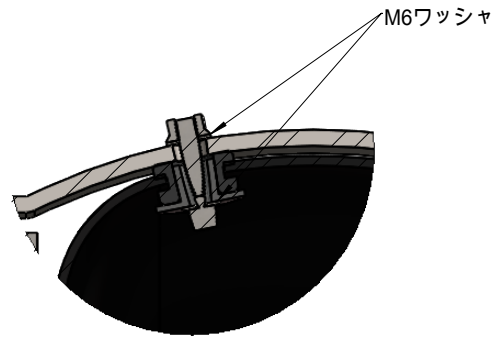

部品番号	部品名	注記	個数
1	MFRP002 加工品SR400・500		1
2	YML383 SR400500 ショートボブフェンダー ステーR		1
3	MR-SM071 M8ラバーマウント ASS		4
4	YML382 SR400500 ショートボブフェンダー ステーF		1
5	M8ワッシャ		8
6	CAPボルトM6 P1.00 L25		4
7	CAPボルトM8 P1.25 L20		4
8	M6ワッシャ		8
9	M6ナット		4
10	M8ナット		4

品番 MR-SM017

図名 MR-SM017 SR400500用 ショートボブフェンダーASS

断面図 B-B

詳細図 C
スケール 2:3

詳細図 D
スケール 2:3

品番	MR-SM017
図名	MR-SM017 SR400500用 ショートボブフェンダーASS