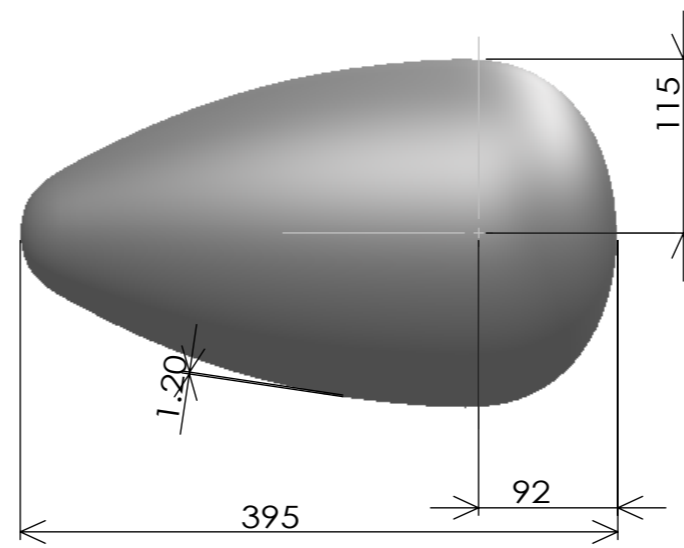

部品番号	部品名	注記	個数
1	YML193 SR タンクブラケット改		1
2	CAPホルトM8 P1.25 L30		1
3	K92075-1898 M8ラバーマウントラバー		1
4	K92143-1753 M8ラバーマウントカラー		1
5	NC-8M75 17°ナット M8 P1.25 L75-1.5		1
6	YML182 ガソリンタンクマウント SR400		1
7	アルミカラー 22φ L13 M8サゲリ		2
8	CAPホルトM8 P1.25 L20		2
9	ヤマハ純正 2J2-24181-00	車体から移設 付属無し	2
10	SRエッグタンクローマウント		1
11	フューエルキャップ OSC-SM006		1
12	1-4NPTフューエルコック OSC-SM008		1
13	シールテープ		1
14	トライドン MH4 6~15		2
15	ラバーホース 内径 8 mm L100 ｷﾝﾀﾞ ﾏ105-011		2
16	フューエルフィルタ KIJIMA 105-205		1

品番	MR-SM055L	材料		発注	
図名	SRエッグタンクローマウント ACC	処理		尺度	1:5

品番 図名	エッグタンク素材	材料		発注	
		処理			尺度 1:5