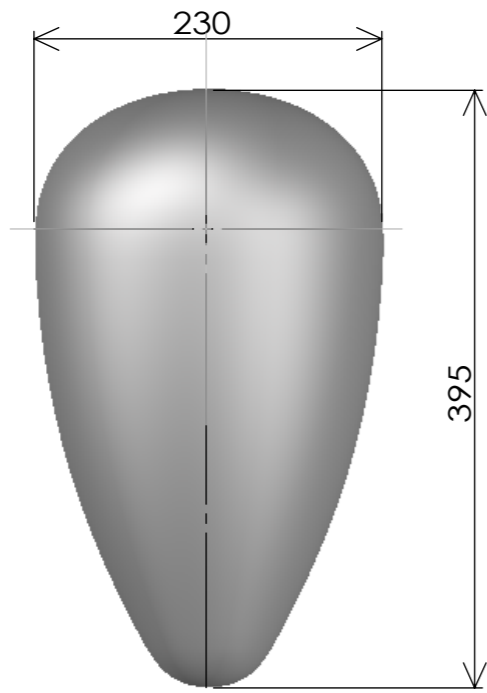

部品番号	部品名	注記	個数
1	YML193 SR タンクブラケット改		1
2	CAPホルトM8 P1.25 L30		1
3	K92075-1898 M8ラバーマウントラバー		1
4	K92143-1753 M8ラバーマウントカラー		1
5	NC-8M75 17°ナット M8 P1.25 L75-1.5		1
6	YML182 ガソリンタンクマウント SR400		1
7	アルミカラー 22φ L13 M8サゲリ		2
8	CAPホルトM8 P1.25 L20		2
9	ヤマハ純正 2J2-24181-00	車体から移設 付属無し	2
10	SRエッグタンクローマウント		1
11	フューエルキャップ OSC-SM006		1
12	1-4NPTフューエルコック OSC-SM008		1
13	シールテープ		1
14	トライドン MH4 6~15		2
15	ラバーホース 内径 8 mm L100 ｷﾝﾀﾞ ﾏ105-011		2
16	フューエルフィルタ KIJIMA 105-205		1

品番	MR-SM055L	材料		発注	
図名	SRエッグタンクローマウント ACC	処理		尺度	1:5

品番 図名	エッグタンク素材	材料		発注	
		処理			尺度 1:5