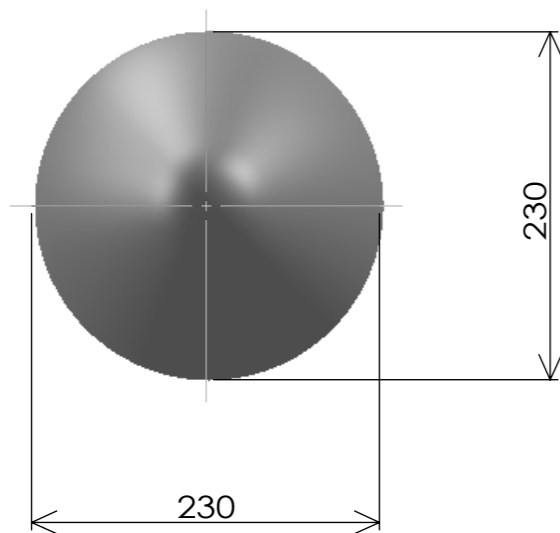

部品番号	部品名	注記	個数
1	YML193 SR タンクブラケット改		1
2	CAPホルトM8 P1.25 L30		1
3	K92075-1898 M8ラバーマウントラバー		1
4	K92143-1753 M8ラバーマウントカラー		1
5	NC-8M75 17°ナット M8 P1.25 L75-1.5		1
6	YML182 ガソリンタンクマウント SR400		1
7	アルミカラー 22φ L13 M8サゲリ		2
8	CAPホルトM8 P1.25 L20		2
9	ヤマハ純正 2J2-24181-00	車体から移設 付属無し	2
10	SRエッグタンクローマウント		1
11	フューエルキャップ OSC-SM006		1
12	1-4NPTフューエルコック OSC-SM008		1
13	シールテープ		1
14	トライドン MH4 6~15		2
15	ラバーホース 内径 8 mm L100 ｷﾝﾀﾞ ﾏ105-011		2
16	フューエルフィルタ KIJIMA 105-205		1

品番	MR-SM055L	材料		発注	
図名	SRエッグタンクローマウント ACC	処理		尺度	1:5

品番 図名	エッグタンク素材	材料		発注	
		処理			尺度 1:5