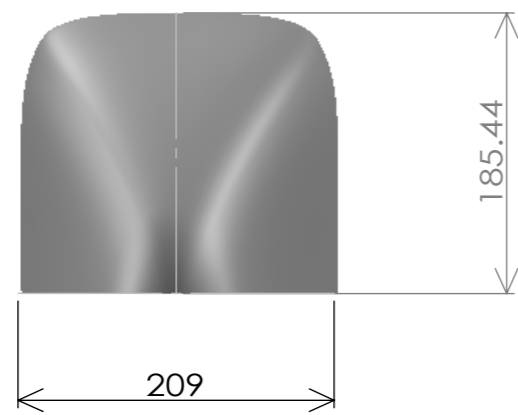

部品番号	部品名	注記	個数
1	YML193 SR タンクブラケット改		1
2	CAPボルトM8 P1.25 L30		1
3	K92075-1898 M8ラバーマウントラバー		1
4	K92143-1753 M8ラバーマウントカラー		1
5	NC-8M75 17°ナット M8 P1.25 L75-1.5		1
6	YML182 ガソリタンクマウント SR400		1
7	アルミカラー 22φ L13 M8サゲリ		2
8	CAPボルトM8 P1.25 L20		2
9	ヤマハ純正 2J2-24181-00	車体から移設 付属無し	2
10	SRナロースポーツスタータンクローマウント		1
11	1-4NPTフューエルコック OSC-SM008		1
12	フューエルキャップ OSC-SM006		1
13	シールテープ		1
14	トライドン MH4 6~15		2
15	ラバーホース 内径 8 mm L100 キジマ105-011		2
16	フューエルフィルタ KIJIMA 105-205		1

品番	MR-SM058L	材料		発注	
図名	SRナロースポーツスタータンクローマウント ACC	処理		尺度	1:5

品番	OSC-SM020	材料		発注	
図名	ナロースポーツスタータンク素材	処理		尺度	1:5