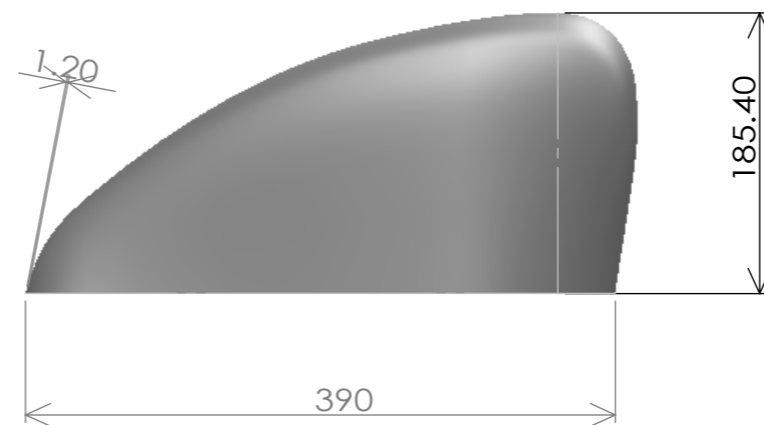

部品番号	部品名	注記	個数
1	YML193 SR タンクブラケット改		1
2	CAPボルトM8 P1.25 L30		1
3	K92075-1898 M8ラバーマウントラバー		1
4	K92143-1753 M8ラバーマウントカラー		1
5	NC-8M75 17°ナット M8 P1.25 L75-1.5		1
6	YML182 ガソリタンクマウント SR400		1
7	アルミカラー 22φ L13 M8サゲリ		2
8	CAPボルトM8 P1.25 L20		2
9	ヤマハ純正 2J2-24181-00	車体から移設 付属無し	2
10	SRナロースポーツスタータンクローマウント		1
11	1-4NPTフューエルコック OSC-SM008		1
12	フューエルキャップ OSC-SM006		1
13	シールテープ		1
14	トライドン MH4 6~15		2
15	ラバーホース 内径 8 mm L100 キジマ105-011		2
16	フューエルフィルタ KIJIMA 105-205		1

品番	MR-SM058L	材料		発注	
図名	SRナロースポーツスタータンクローマウント ACC	処理		尺度	1:5

品番	OSC-SM020	材料		発注	
図名	ナロースポーツスタータンク素材	処理		尺度	1:5