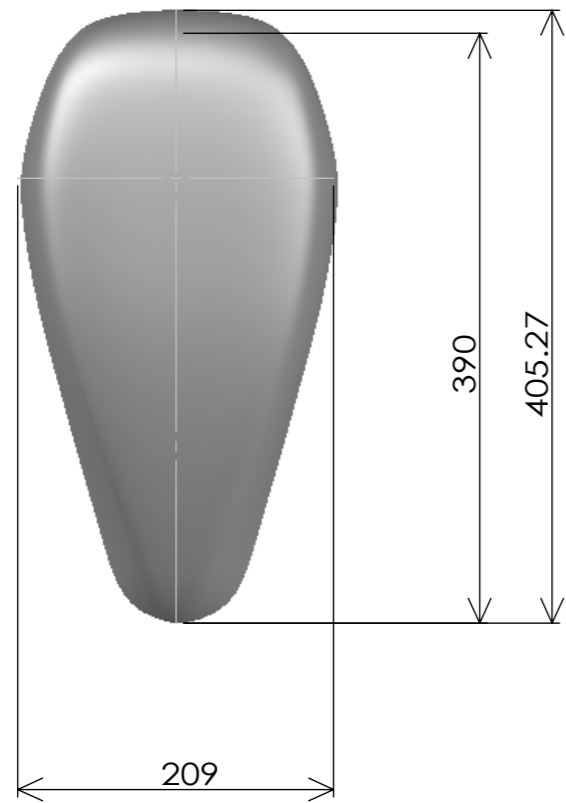

部品番号	部品名	注記	個数
1	YML193 SR タンクブラケット改		1
2	CAPボルトM8 P1.25 L30		1
3	K92075-1898 M8ラバーマウントラバー		1
4	K92143-1753 M8ラバーマウントカラー		1
5	NC-8M75 17°ナット M8 P1.25 L75-1.5		1
6	YML182 ガソリタンクマウント SR400		1
7	アルミカラー 22φ L13 M8サゲリ		2
8	CAPボルトM8 P1.25 L20		2
9	ヤマハ純正 2J2-24181-00	車体から移設 付属無し	2
10	SRナロースポーツスタータンクローマウント		1
11	1-4NPTフューエルコック OSC-SM008		1
12	フューエルキャップ OSC-SM006		1
13	シールテープ		1
14	トライドン MH4 6~15		2
15	ラバーホース 内径 8 mm L100 キジマ105-011		2
16	フューエルフィルタ KIJIMA 105-205		1

品番	MR-SM058L	材料		発注	
図名	SRナロースポーツスタータンクローマウント ACC	処理		尺度	1:5

品番	OSC-SM020	材料		発注	
図名	ナロースポーツスタータンク素材	処理		尺度	1:5