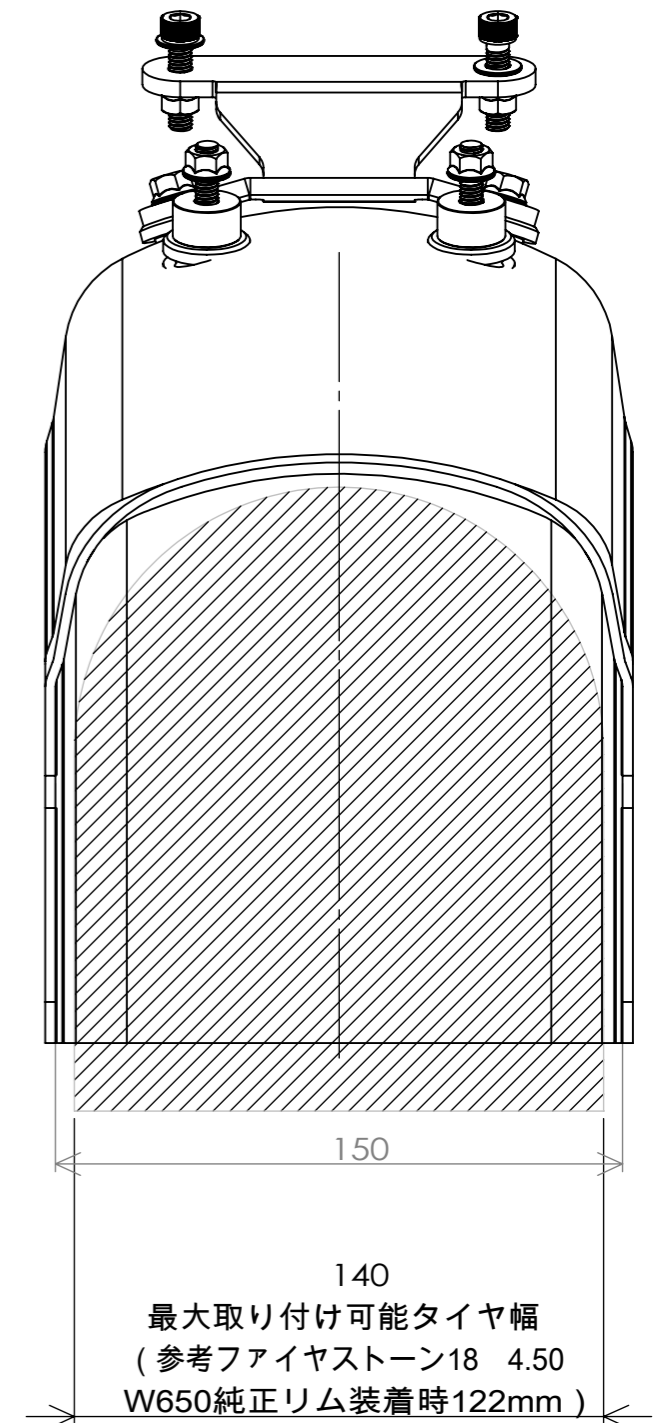

純正チェーンケースとのクリアランスが少ないです
 干渉する場合はチェーンケースを取り外すかチェーンケースをワッシャ等でオフセットさせて下さい

部品番号	部品名	注記	個数
1	YML166 W650リヤフェンダーステー		1
2	MFRP002 スポーツスター XL'95-'03 ショートリアフェンダー穴無し		1
3	M6ワッシャ		12
4	M6ナット		6
5	CAPボルトM6 P1.00 L40		2
6	MR-SM071 M8ラバーマウント ASS		4
7	AS62-18- 10アルミスペーサー 外径 18Φmm、厚さ 10mm		2
8	CAPボルトM6 P1.00 L25		4

* W400 W650 W800 取り付け可 (W800は2020年以降未確認)

品番 MR-SM089

図名 MR-SM089 W650400用 ショートボブフェンダーASS