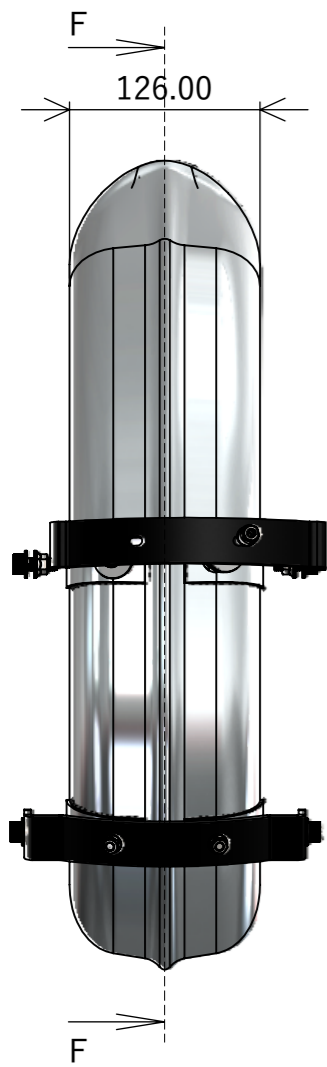

- ・クロームメッキ
- ・全年式対応 (5型ファイナルエディション可)
- ・テールランプの取り付け穴を開ける必要があります

断面図 F-F
スケール 1:5

No.	品名	数量
1	YML383 SR400/500 ショートボブフェンダーステー R	1
2	MR-SM071 M8ラバーマウント	4
3	YML382 SR400/500 ショートボブフェンダーステー F	1
4	CAPボルト M6 P1.00 L25	4
5	CAPボルト M8 P1.25 L20	4
6	M6ワッシャ	4
7	M8ワッシャ	8
8	M6ナット	4
9	M8ナット	4
10	OSC-SM013 リブフェンダー SR用に加工	1
11	M6大径ワッシャ	4

品番
MR-SM093
図名
SR400/500用 ショートリブフェンダー