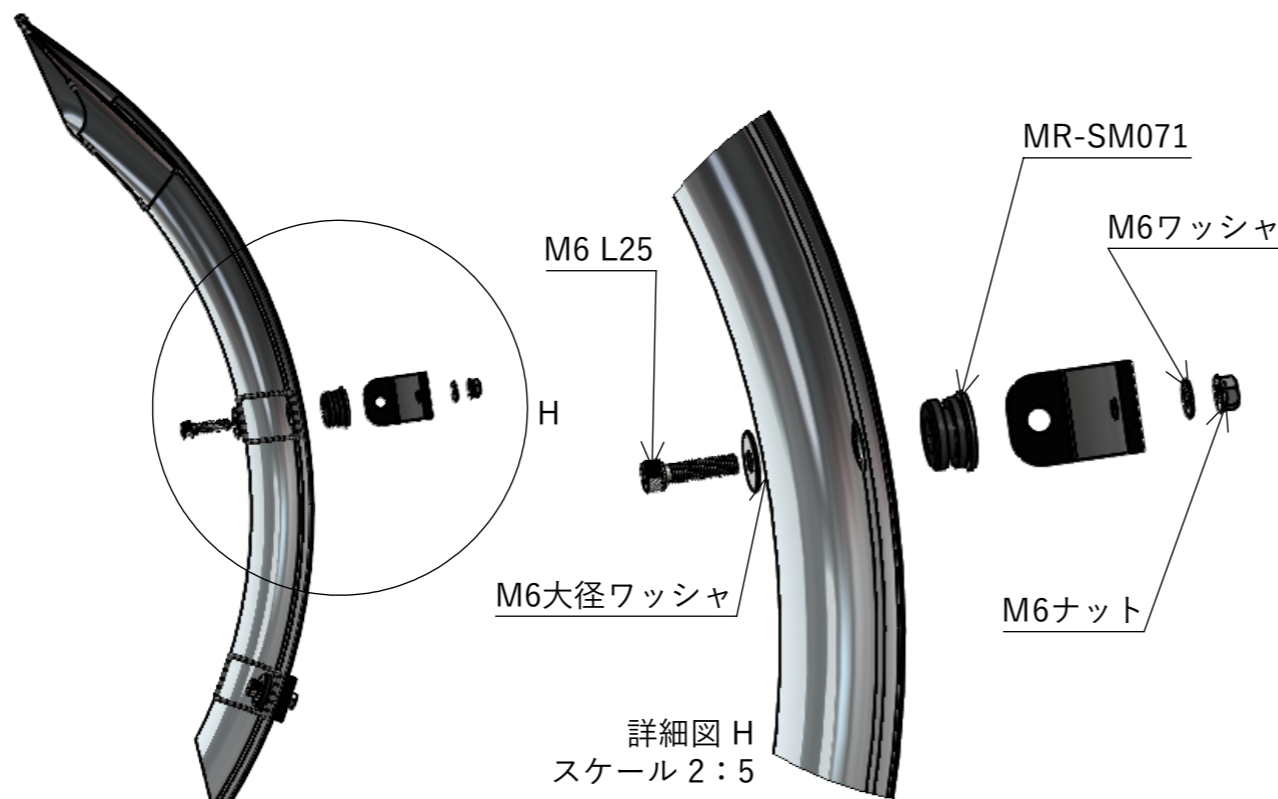

- ・クロームメッキ
- ・全年式対応 (5型ファイナルエディション可)
- ・テールランプの取り付け穴を開ける必要があります

断面図 F-F
スケール 1:5

No.	品名	数量
1	YML383 SR400/500 ショートボブフェンダーステー R	1
2	MR-SM071 M8ラバーマウント	4
3	YML382 SR400/500 ショートボブフェンダーステー F	1
4	CAPボルト M6 P1.00 L25	4
5	CAPボルト M8 P1.25 L20	4
6	M6ワッシャ	4
7	M8ワッシャ	8
8	M6ナット	4
9	M8ナット	4
10	OSC-SM013 リブフェンダー SR用に加工	1
11	M6大径ワッシャ	4

品番
MR-SM093
図名
SR400/500用 ショートリブフェンダー