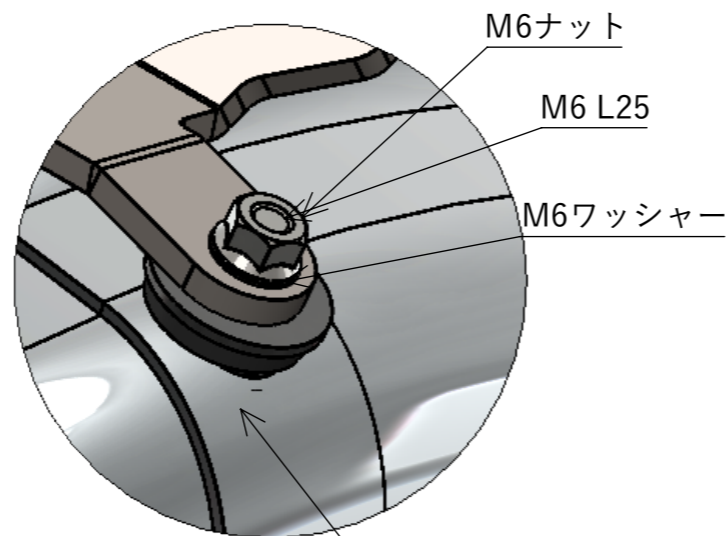

詳細図 A
スケール 1:1

詳細図 B
スケール 1:1

詳細図 C
スケール 1:1

部品番号	部品名	個数
1	YML166 W650リヤフェンダーステー	1
2	キャップボルト M6 P1.00 L40	2
3	ワッシャー M6	8
4	フランジナット M6	6
5	キャップボルト M6 P1.00 L25	4
6	MR-SM071 M8ラバーマウント ASS	4
7	アルミカラー (AS62-18-10) 外径18mm 厚さ10mm	2
8	OSC-SM013 リブフェンダー (当製品用に加工済)	1
9	大径ワッシャー M6	4

品番 MR-SM098
図名 W650/400/800用 ショートリブフェンダー

適合：W650/400全年式, W800 ('11-'16) ※2019年以降のW800は未確認