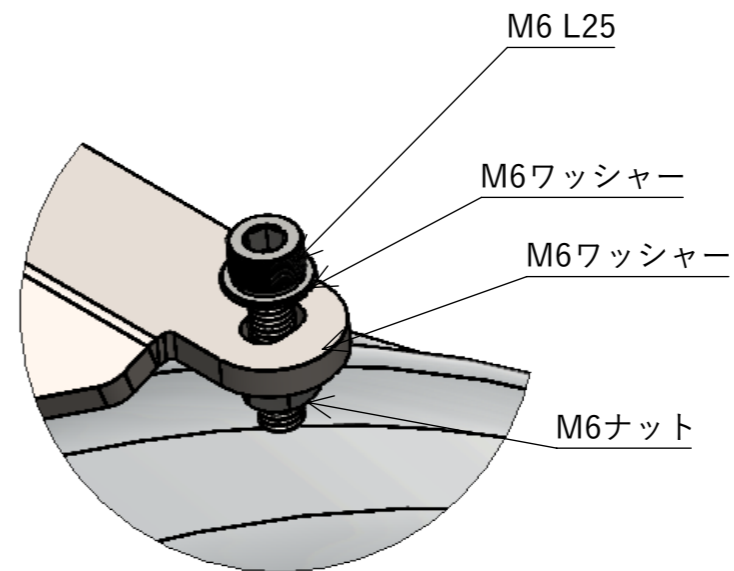

詳細図 A
スケール 1:1

詳細図 B
スケール 1:1

詳細図 C
スケール 1:1

部品番号	部品名	個数
1	YML166 W650リヤフェンダーステー	1
2	キャップボルト M6 P1.00 L40	2
3	ワッシャー M6	8
4	フランジナット M6	6
5	キャップボルト M6 P1.00 L25	4
6	MR-SM071 M8ラバーマウント ASS	4
7	アルミカラー (AS62-18-10) 外径18mm 厚さ10mm	2
8	OSC-SM013 リブフェンダー (当製品用に加工済)	1
9	大径ワッシャー M6	4

品番 MR-SM098
図名 W650/400/800用 ショートリブフェンダー

適合：W650/400全年式, W800 ('11-'16) ※2019年以降のW800は未確認