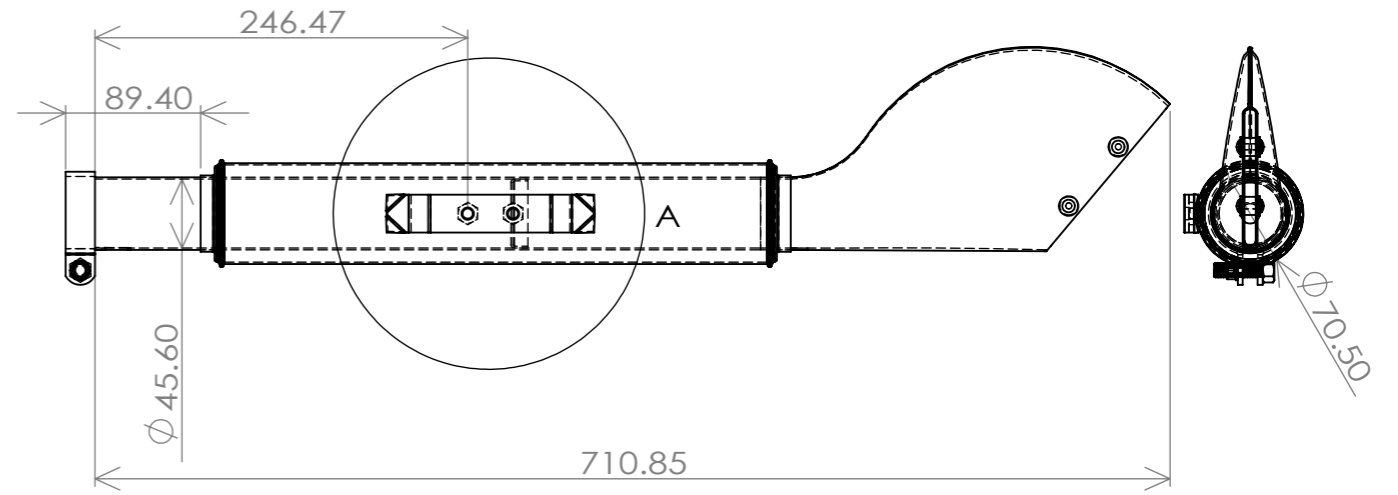

詳細図 A  
スケール 2:5

部品番号	部品名	注記	個数
1	OSC-EX007 クラシックフィッシュテールマ フラー		1
2	8600-1222 マフラーランプ		1

品番 OSC-EX007  
 図名 OSC-EX007 クラシックフィッシュテールマフラーASS