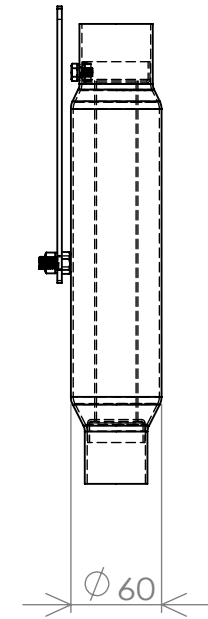

詳細図 A  
スケール 2:5

品番	OAS-EX011
図名	OSC-EX011 ショーテーマフラー-ASS