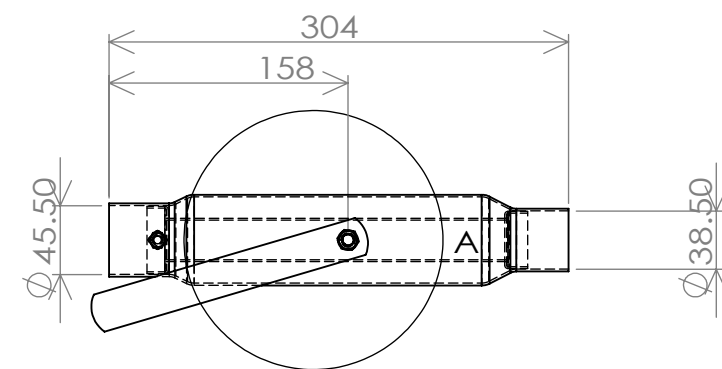

詳細図 A  
スケール 2:5

品番	OAS-EX011
図名	OSC-EX011 ショーテーマフラー-ASS